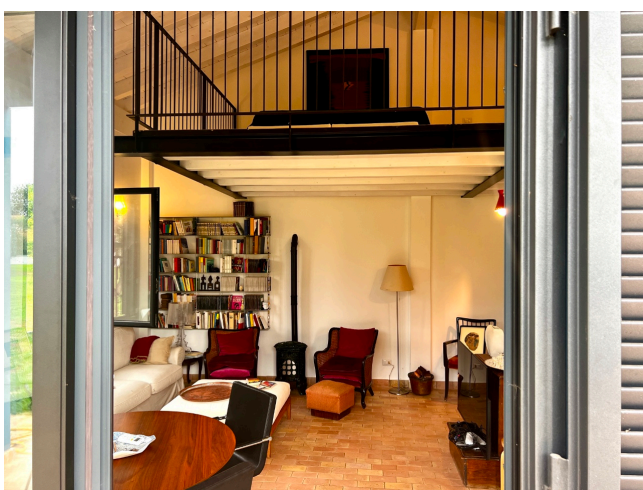

Location 3035

LOFT
MINIMALISTA
ROMA (RM) ROMA NORD

Delizioso Cottage dallo stile elegante e minimalista. Ampio giardino e spazio verde.

Si può consultare la scheda online di questa location all'indirizzo <http://www.inlocation.it/location/3035>