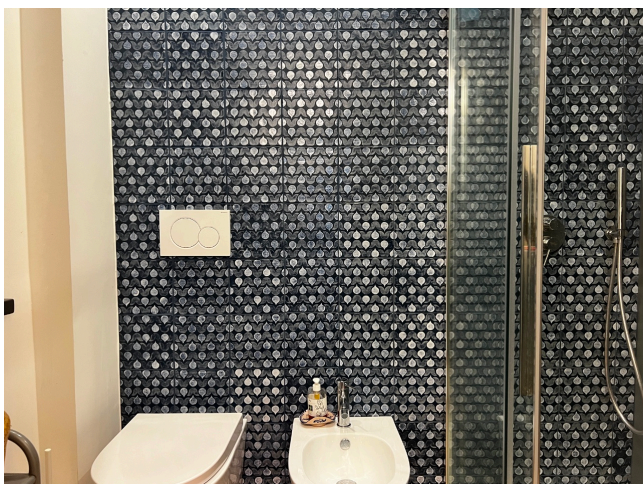

Location 3035

LOFT
MINIMALISTA
ROMA (RM) ROMA NORD

Delizioso Cottage dallo stile elegante e minimalista. Ampio giardino e spazio verde.

Si può consultare la scheda online di questa location all'indirizzo <http://www.inlocation.it/location/3035>