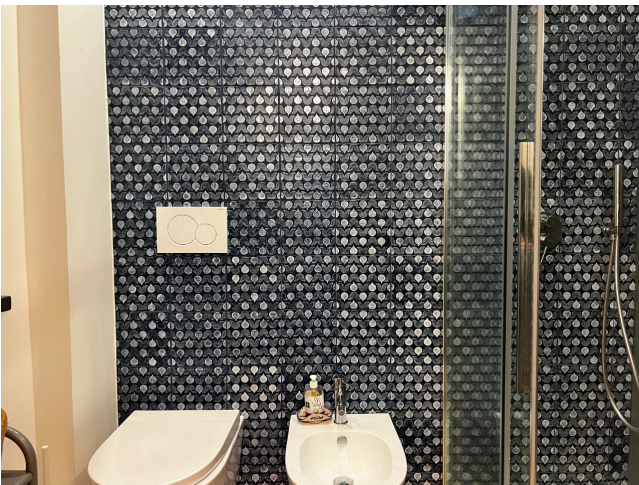

## Location 3035

LOFT  
MINIMALISTA  
ROMA (RM) ROMA NORD

Delizioso Cottage dallo stile elegante e minimalista. Ampio giardino e spazio verde.

Si può consultare la scheda online di questa location all'indirizzo <http://www.inlocation.it/location/3035>