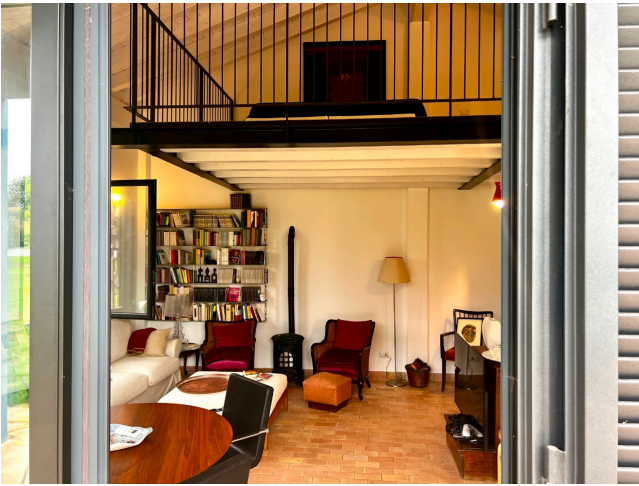

## Location 3035

LOFT  
MINIMALISTA  
ROMA (RM) ROMA NORD

Delizioso Cottage dallo stile elegante e minimalista. Ampio giardino e spazio verde.

Si può consultare la scheda online di questa location all'indirizzo <http://www.inlocation.it/location/3035>