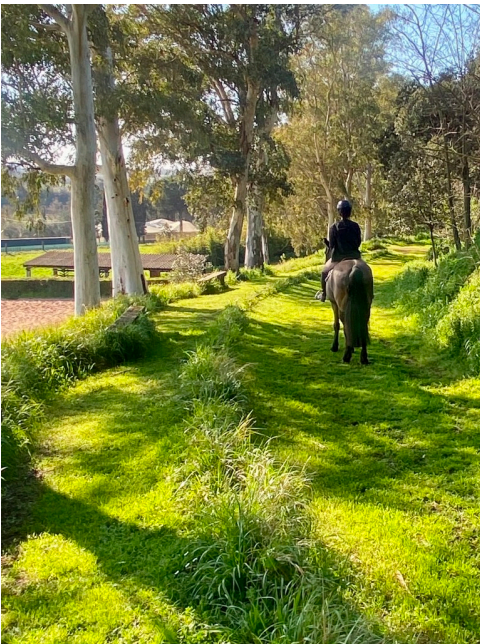

Location 3033

CASALE
BOHEMIEN
ROMA (RM) ARDEATINO

Maneggio con Casali, riprese solo in esterni.

Si può consultare la scheda online di questa location all'indirizzo <http://www.inlocation.it/location/3033>