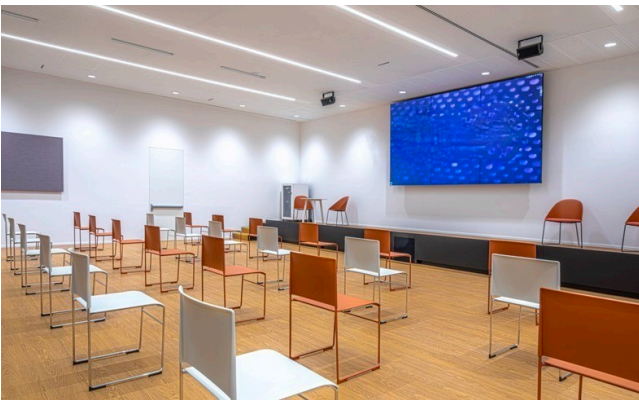

Location 3030

UFFICIO
MODERNO
ROMA (RM) OSTIENSE

Uffici moderni open space con grande terrazzo.

Si può consultare la scheda online di questa location all'indirizzo <http://www.inlocation.it/location/3030>