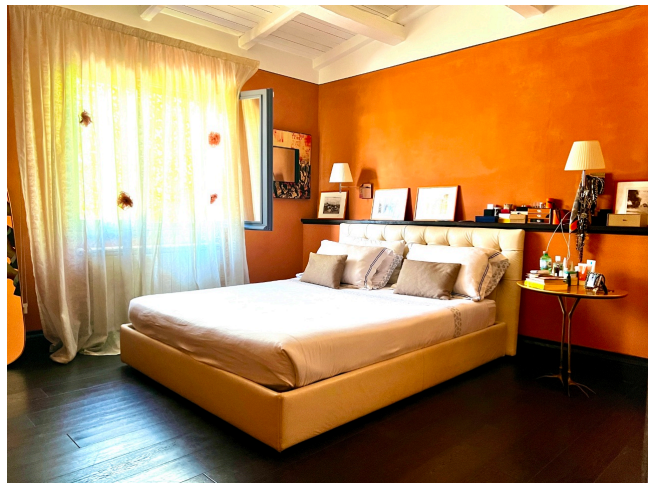

Location 3027

LOFT
BOHEMIEN
ROMA (RM) ROMA NORD

Loft Moderno immerso nel verde. Comoda isola cucina con relazione con soggiorno e salone. Stanze ampie. Parcheggio.

Si può consultare la scheda online di questa location all'indirizzo <http://www.inlocation.it/location/3027>