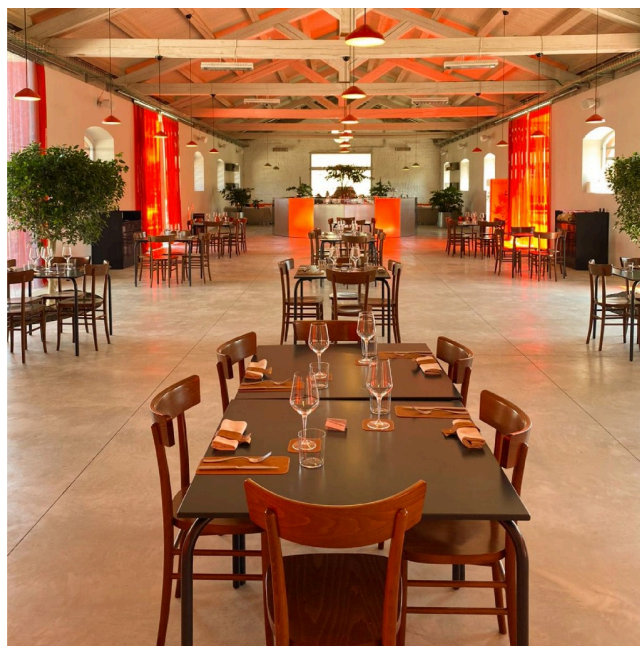

Location 3025

VILLA
MODERNA
ROMA (RM) ROMA EST

Fascinosa tenuta recentemente ristrutturata con ristorante e piscina dalle linee moderne.

Si può consultare la scheda online di questa location all'indirizzo <http://www.inlocation.it/location/3025>