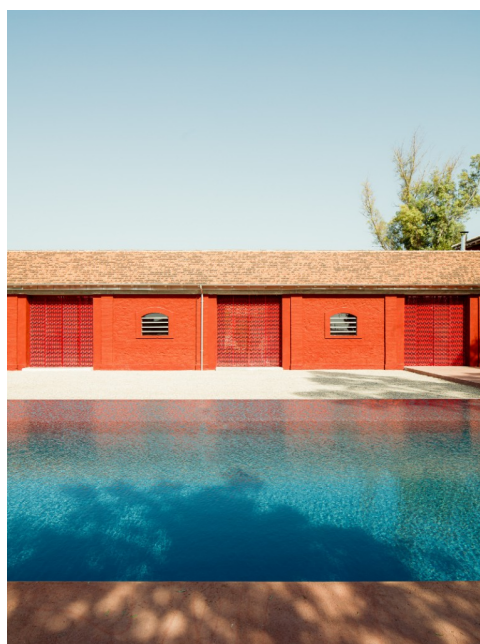

Location 3025

VILLA
MODERNA
ROMA (RM) ROMA EST

Fascinosa tenuta recentemente ristrutturata con ristorante e piscina dalle linee moderne.

Si può consultare la scheda online di questa location all'indirizzo <http://www.inlocation.it/location/3025>