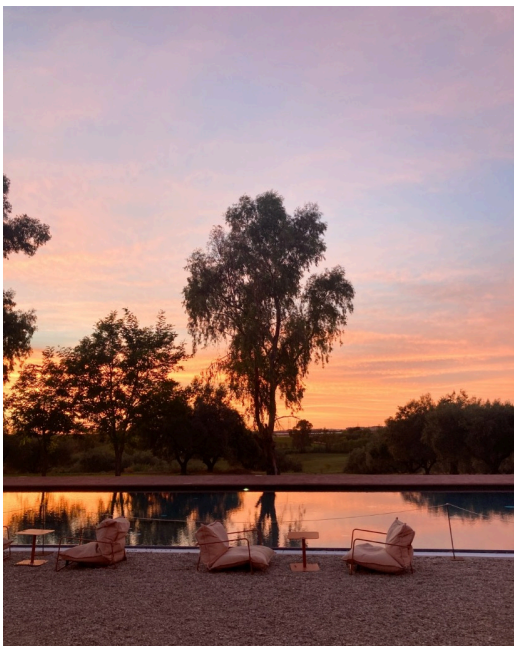

Location 3025

VILLA
MODERNA
ROMA (RM) ROMA EST

Fascinosa tenuta recentemente ristrutturata con ristorante e piscina dalle linee moderne.

Si può consultare la scheda online di questa location all'indirizzo <http://www.inlocation.it/location/3025>