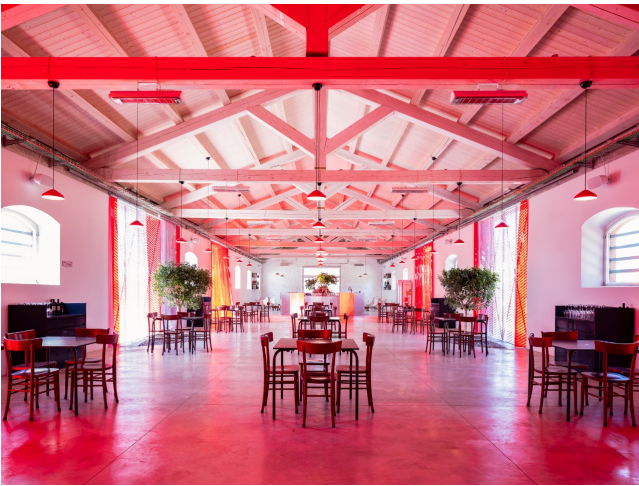

Location 3025

VILLA
MODERNA
ROMA (RM) ROMA EST

Fascinosa tenuta recentemente ristrutturata con ristorante e piscina dalle linee moderne.

Si può consultare la scheda online di questa location all'indirizzo <http://www.inlocation.it/location/3025>