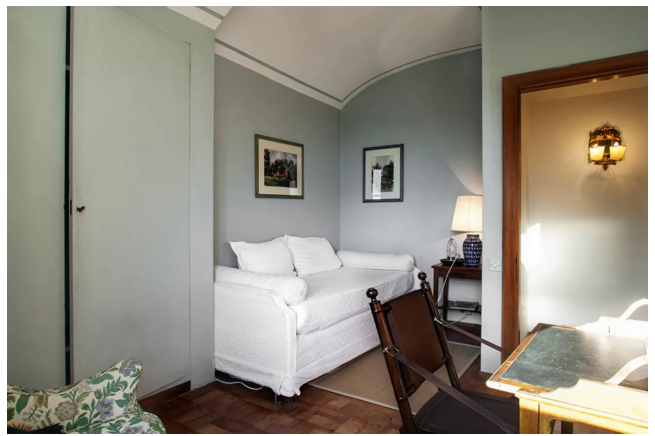

## Location 3022

VILLA  
BOHEMIEN  
ROMA (RM) ROMA NORD

Villa di grande fascino del 17° secolo alle porte di Roma disposta su tre livelli con bei giardini, piscina, campo da tennis, 8 stanze da letto con servizi, spazi di rappresentanza con biblioteca, portico e sala da pranzo.