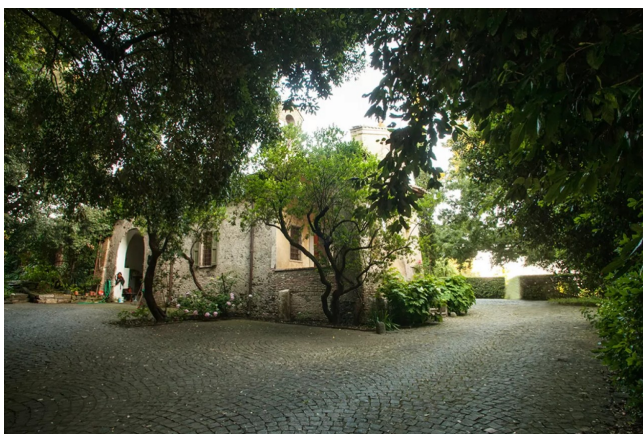

## Location 3022

VILLA  
BOHEMIEN  
ROMA (RM) ROMA NORD

Villa di grande fascino del 17° secolo alle porte di Roma disposta su tre livelli con bei giardini, piscina, campo da tennis, 8 stanze da letto con servizi, spazi di rappresentanza con biblioteca, portico e sala da pranzo.