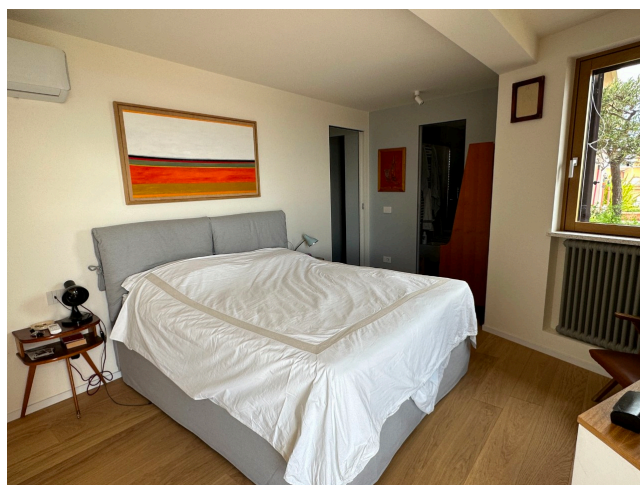

## Location 3018

ATTICO  
CONTEMPORANEO  
ROMA (RM) PRATI - VATICANO

Attichetto a Prati con ampi terrazzi.

Si può consultare la scheda online di questa location all'indirizzo <http://www.inlocation.it/location/3018>