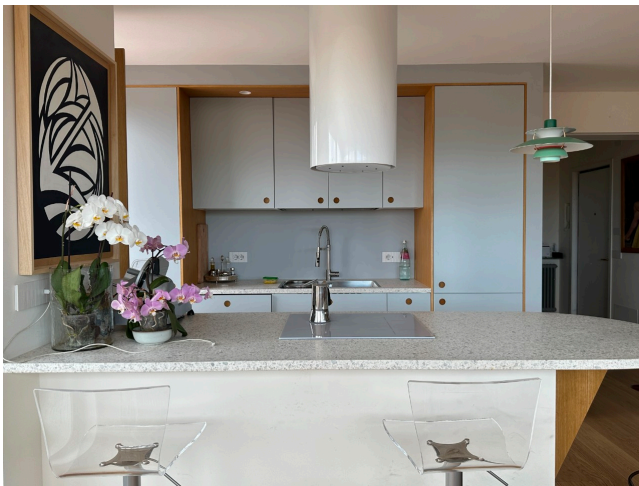

## Location 3018

ATTICO  
CONTEMPORANEO  
ROMA (RM) PRATI - VATICANO

Attichetto a Prati con ampi terrazzi.

Si può consultare la scheda online di questa location all'indirizzo <http://www.inlocation.it/location/3018>