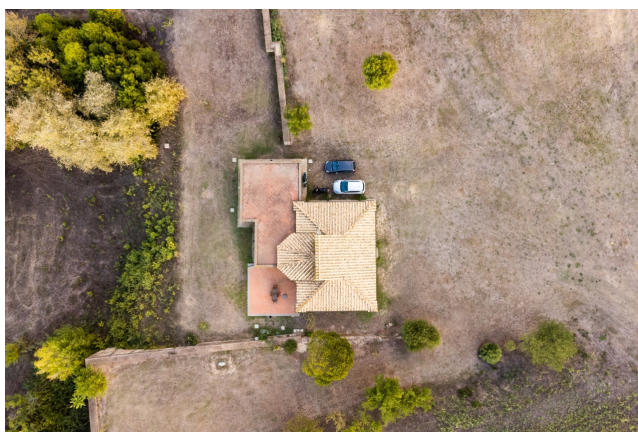

Location 3015

VILLA
CLASSICA
ROMA (RM) AURELIO

AFFITTATA LUNGO PERIODO - Villa in zona Aurelia Antica
con vista San Pietro.

Si può consultare la scheda online di questa location all'indirizzo <http://www.inlocation.it/location/3015>