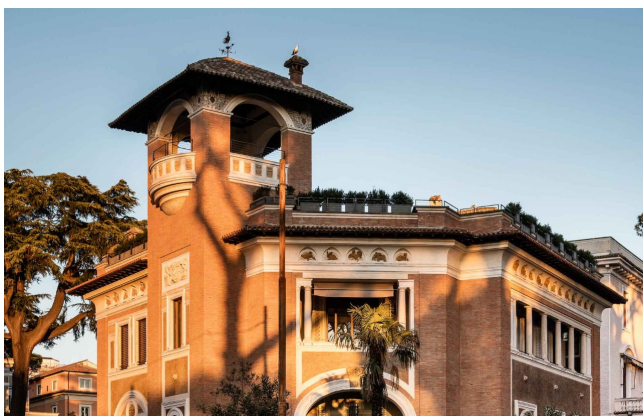

Location 3014

VILLA
LUSSUOSA
ROMA (RM) PARIOLI - PINCIANO - FLAMINIO

Lussuosa Villa con importante ristrutturazione interna,
disposta su 4 livelli con ascensori. Aree di rappresentanza, 4
suite, piscina coperta e terrazza.