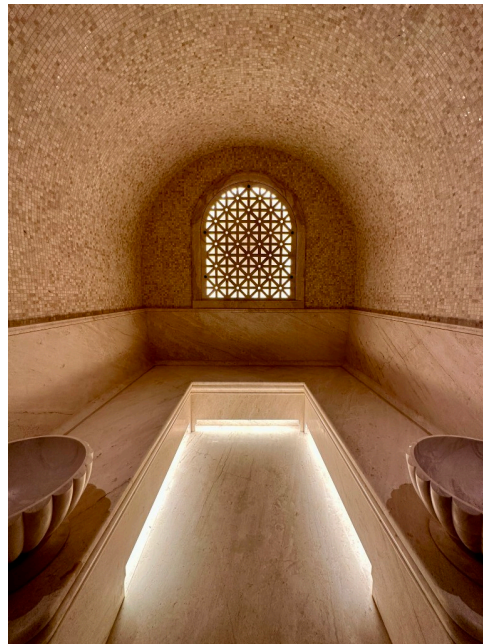

Location 3014

VILLA
LUSSUOSA
ROMA (RM) PARIOLI - PINCIANO - FLAMINIO

Lussuosa Villa con importante ristrutturazione interna,
disposta su 4 livelli con ascensori. Aree di rappresentanza, 4
suite, piscina coperta e terrazza.