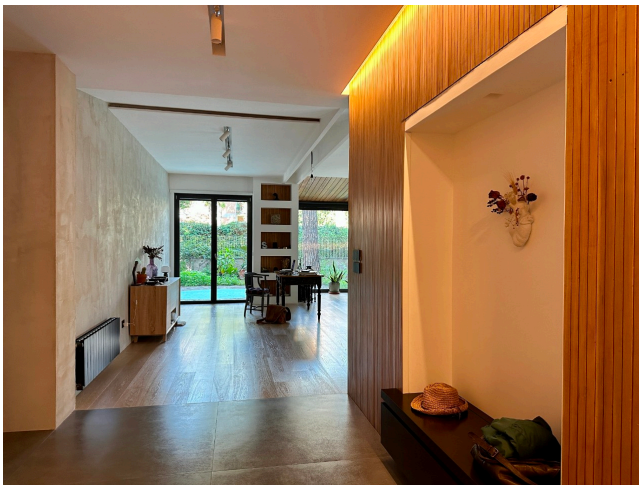

Location 3013

LOFT
MODERNO
ROMA (RM) ROMA OVEST

NON DISPONIBILE AL MOMENTO - Loft moderno dai toni caldi alla Balduina, open space con salone e cucina con isola a vista, ampie vetrate sul giardino. Zona notte con due stanze e due servizi. Giardino esterno con accesso da strada privata. Primo piano comodissimo. Via privata per parcheggio mezzi tecnici.