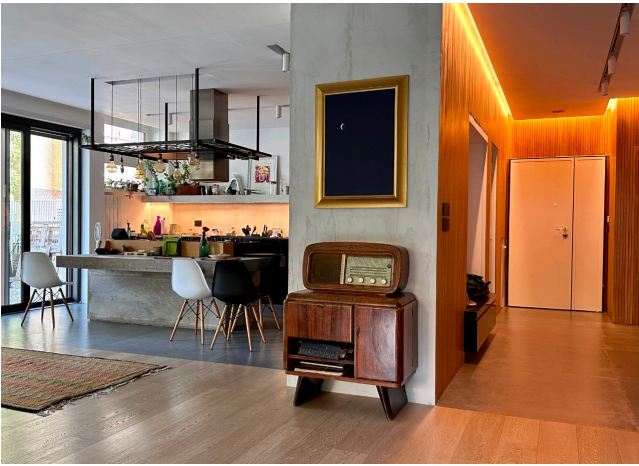

Location 3013

LOFT
MODERNO
ROMA (RM) ROMA OVEST

NON DISPONIBILE AL MOMENTO - Loft moderno dai toni caldi alla Balduina, open space con salone e cucina con isola a vista, ampie vetrate sul giardino. Zona notte con due stanze e due servizi. Giardino esterno con accesso da strada privata. Primo piano comodissimo. Via privata per parcheggio mezzi tecnici.