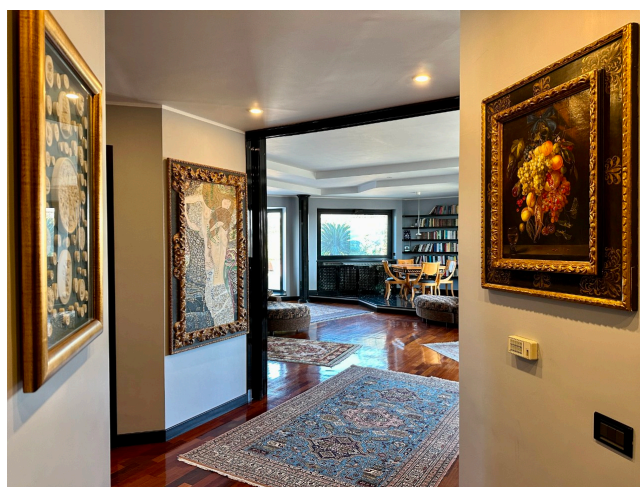

Location 3012

ATTICO

ANNI 80/90

ROMA ROMA OVEST

AL MOMENTO NON DISPONIBILE - Attico lusso anni 90 alla Balduina, arredamento laccato nero, ampio salone mosso che si affaccia sul grandissimo terrazzo a livello, area notte con tre camere da letto e servizi, superattico con sala biliardo e palestra. Terrazza attrezzata con vasca idromassaggio. Appartamento completamente circondato da balcone.