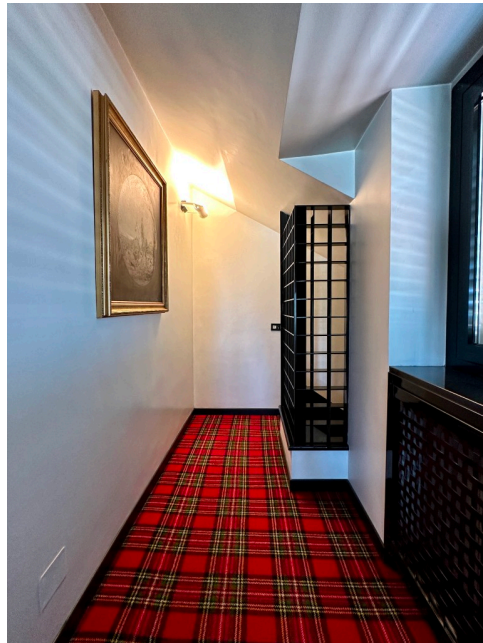

Location 3012

ATTICO

ANNI 80/90

ROMA ROMA OVEST

AL MOMENTO NON DISPONIBILE - Attico lusso anni 90 alla Balduina, arredamento laccato nero, ampio salone mosso che si affaccia sul grandissimo terrazzo a livello, area notte con tre camere da letto e servizi, superattico con sala biliardo e palestra. Terrazza attrezzata con vasca idromassaggio. Appartamento completamente circondato da balcone.