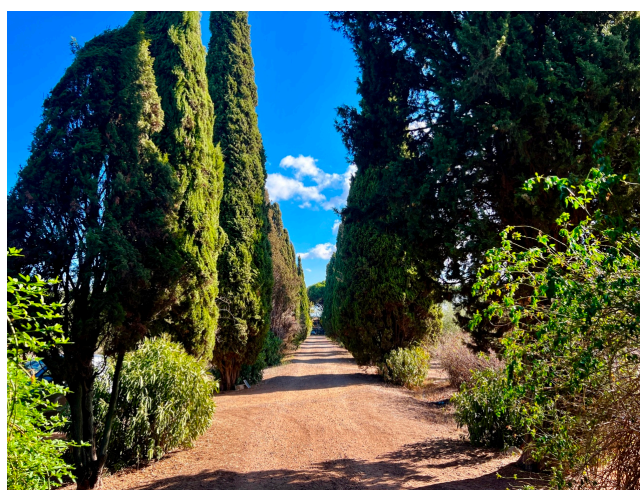

Location 3010

VILLA
BOHEMIEN
ROMA (RM) TUSCOLANO - APPIO - CINECITTÀ

Villino storico dal fascino antico. Inserito in contesto bucolico presenta spazi esterni ed interni di grande carattere. Elegante viale d'arrivo con cipressi. Grande spazio parcheggio.