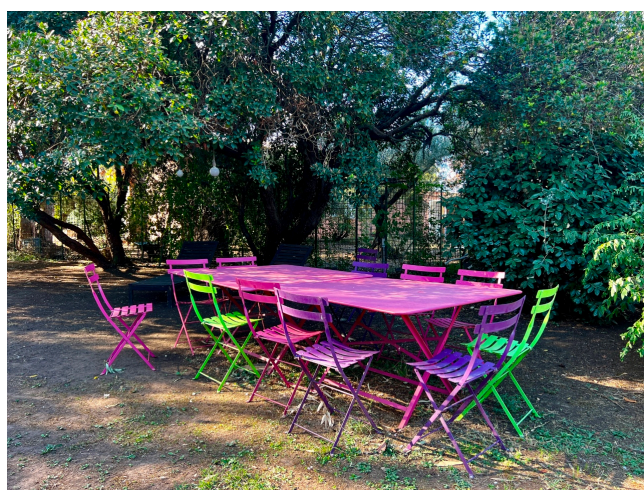

Location 3010

VILLA
BOHEMIEN
ROMA (RM) TUSCOLANO - APPIO - CINECITTÀ

Villino storico dal fascino antico. Inserito in contesto bucolico presenta spazi esterni ed interni di grande carattere. Elegante viale d'arrivo con cipressi. Grande spazio parcheggio.