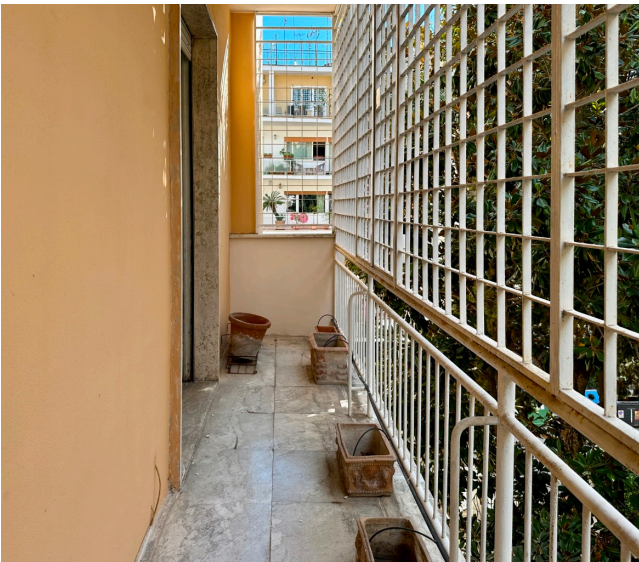

Location 3008

APPARTAMENTO

ANNI 80/90

ROMA (RM) PARIOLI - PINCIANO - FLAMINIO

ESCLUSIVA - Appartamento con il fascino degli anni 70/80 con ampio uso di moquette e stoffa da parati. Grande ingresso, salotto con pianoforte, sala biliardo, cucina anni 70, studio e sala da pranzo. Area notte con 4 camere e servizi. Doppi ingressi. Box.