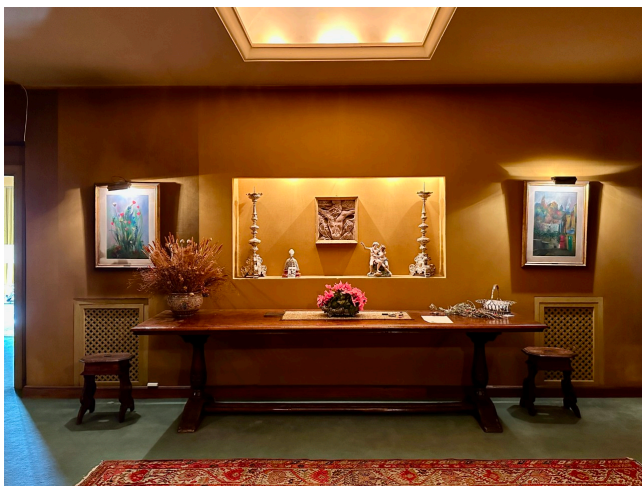

Location 3008

APPARTAMENTO

ANNI 80/90

ROMA (RM) PARIOLI - PINCIANO - FLAMINIO

ESCLUSIVA - Appartamento con il fascino degli anni 70/80 con ampio uso di moquette e stoffa da parati. Grande ingresso, salotto con pianoforte, sala biliardo, cucina anni 70, studio e sala da pranzo. Area notte con 4 camere e servizi. Doppi ingressi. Box.