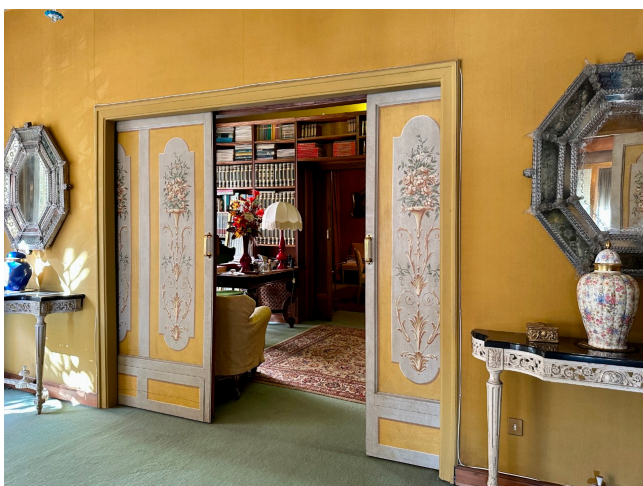

Location 3008

APPARTAMENTO

ANNI 80/90

ROMA (RM) PARIOLI - PINCIANO - FLAMINIO

ESCLUSIVA - Appartamento con il fascino degli anni 70/80 con ampio uso di moquette e stoffa da parati. Grande ingresso, salotto con pianoforte, sala biliardo, cucina anni 70, studio e sala da pranzo. Area notte con 4 camere e servizi. Doppi ingressi. Box.