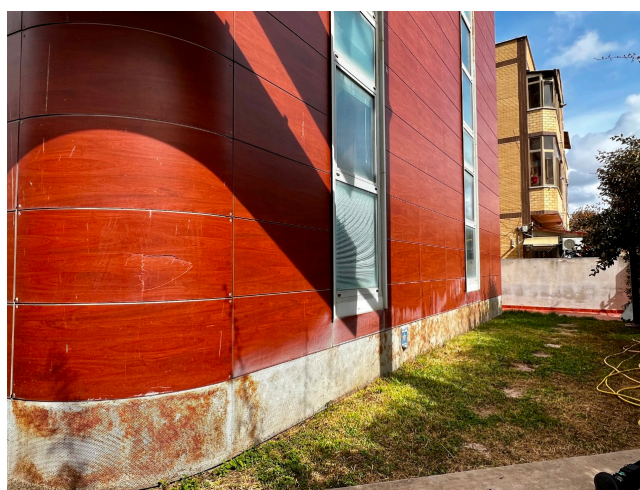

Location 3006

UFFICIO
ANNI 80/90
FIUMICINO (RM)

Palazzina uffici degli anni 80 con vari tagli di uffici.

Si può consultare la scheda online di questa location all'indirizzo <http://www.inlocation.it/location/3006>