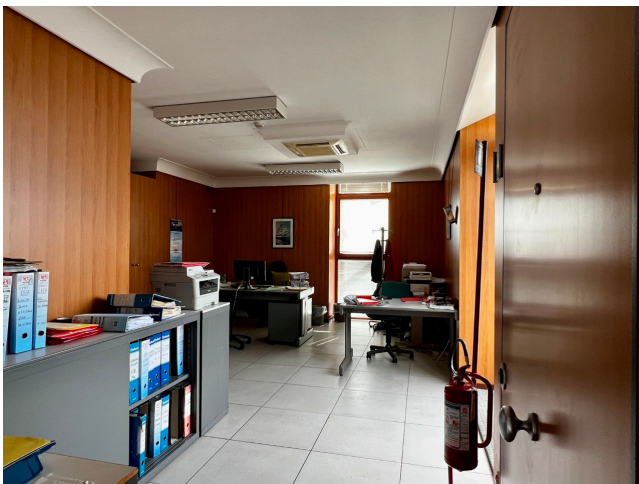

Location 3006

UFFICIO
ANNI 80/90
FIUMICINO (RM)

Palazzina uffici degli anni 80 con vari tagli di uffici.

Si può consultare la scheda online di questa location all'indirizzo <http://www.inlocation.it/location/3006>