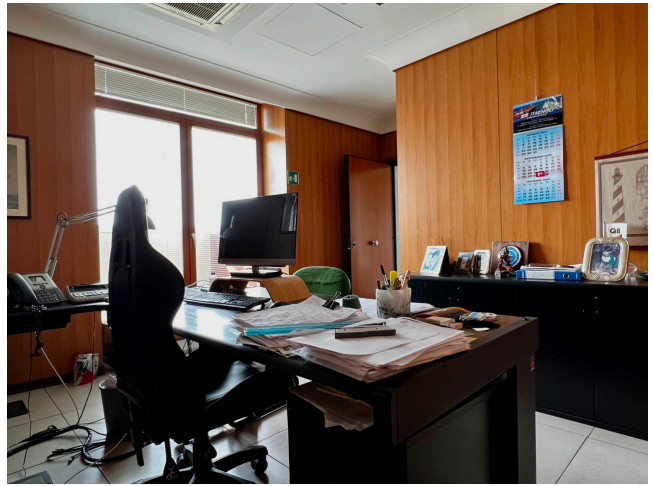

Location 3006

UFFICIO
ANNI 80/90
FIUMICINO (RM)

Palazzina uffici degli anni 80 con vari tagli di uffici.

Si può consultare la scheda online di questa location all'indirizzo <http://www.inlocation.it/location/3006>