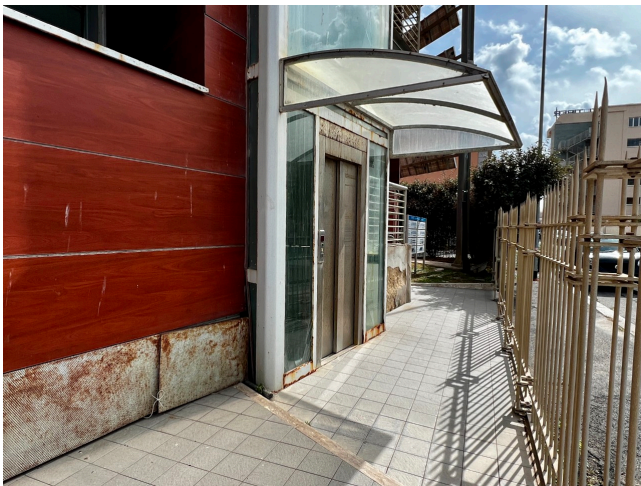

Location 3006

UFFICIO
ANNI 80/90
FIUMICINO (RM)

Palazzina uffici degli anni 80 con vari tagli di uffici.

Si può consultare la scheda online di questa location all'indirizzo <http://www.inlocation.it/location/3006>