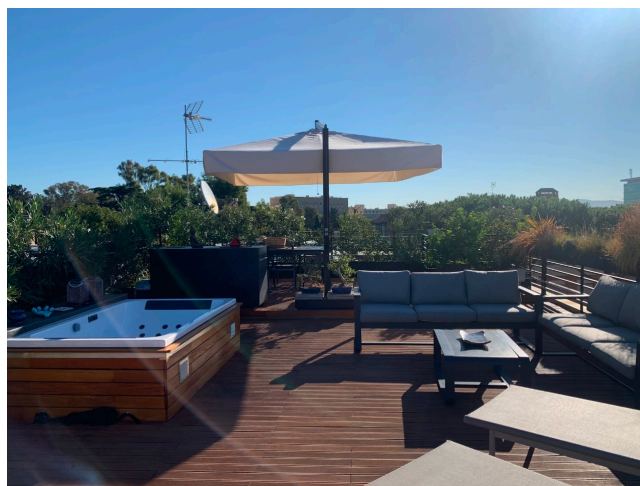

Location 3005

ATTICO
MODERNO
ROMA (RM) EUR

Terrazza moderna alla Garbatella con vasca idromassaggio, piano inferiore appartamento moderno.

Si può consultare la scheda online di questa location all'indirizzo <http://www.inlocation.it/location/3005>