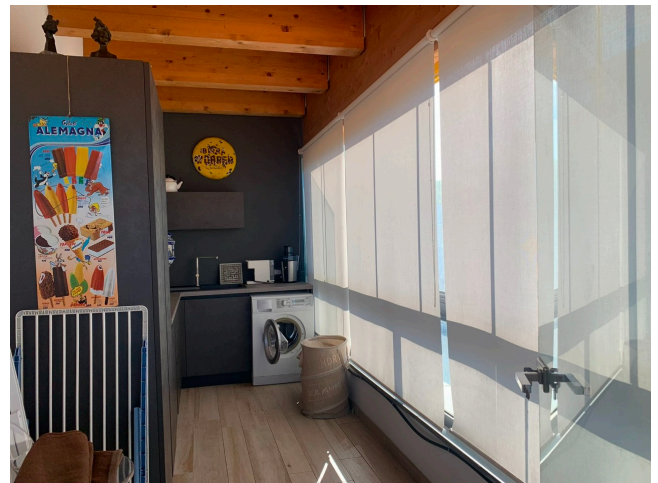

Location 3005

ATTICO
MODERNO
ROMA (RM) EUR

Terrazza moderna alla Garbatella con vasca idromassaggio, piano inferiore appartamento moderno.

Si può consultare la scheda online di questa location all'indirizzo <http://www.inlocation.it/location/3005>