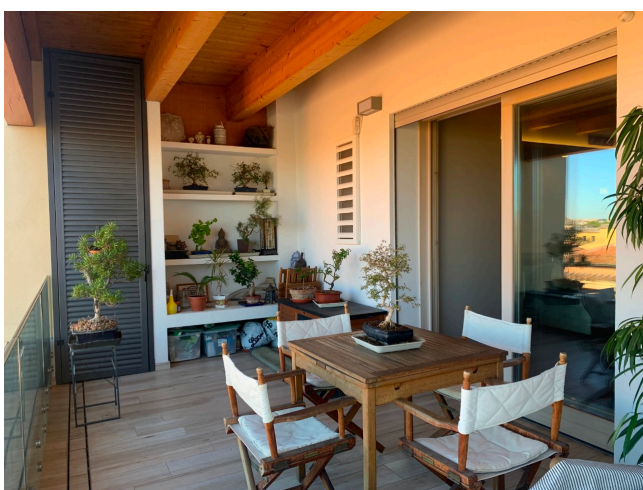

## Location 3005

ATTICO  
MODERNO  
ROMA (RM) EUR

Terrazza moderna alla Garbatella con vasca idromassaggio, piano inferiore appartamento moderno.

Si può consultare la scheda online di questa location all'indirizzo <http://www.inlocation.it/location/3005>