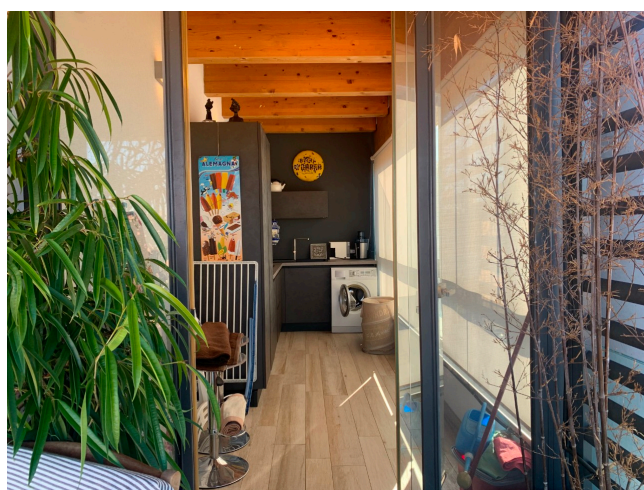

## Location 3005

ATTICO  
MODERNO  
ROMA (RM) EUR

Terrazza moderna alla Garbatella con vasca idromassaggio, piano inferiore appartamento moderno.

Si può consultare la scheda online di questa location all'indirizzo <http://www.inlocation.it/location/3005>