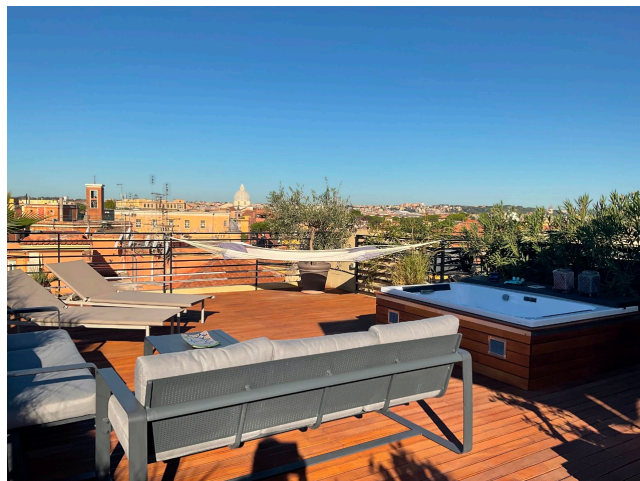

Location 3005

ATTICO
MODERNO
ROMA (RM) EUR

Terrazza moderna alla Garbatella con vasca idromassaggio, piano inferiore appartamento moderno.

Si può consultare la scheda online di questa location all'indirizzo <http://www.inlocation.it/location/3005>