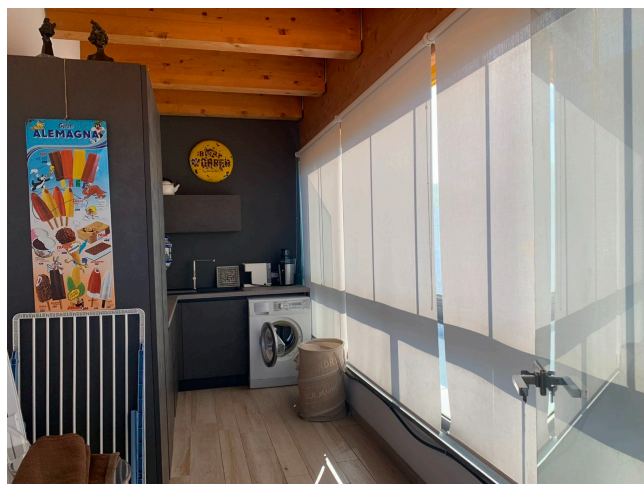

## Location 3005

ATTICO  
MODERNO  
ROMA (RM) EUR

Terrazza moderna alla Garbatella con vasca idromassaggio, piano inferiore appartamento moderno.

Si può consultare la scheda online di questa location all'indirizzo <http://www.inlocation.it/location/3005>