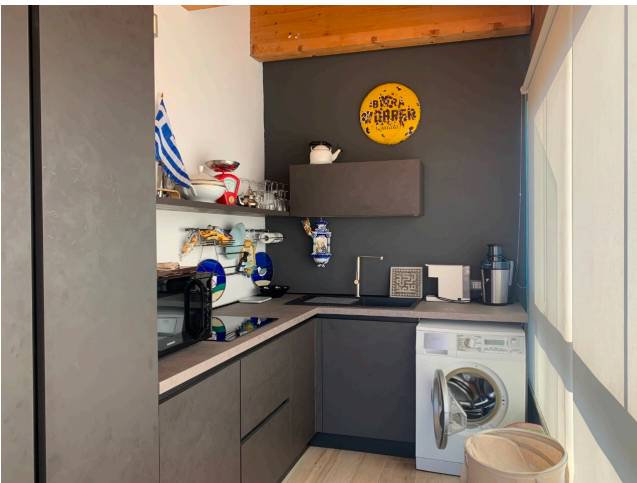

Location 3005

ATTICO
MODERNO
ROMA (RM) EUR

Terrazza moderna alla Garbatella con vasca idromassaggio, piano inferiore appartamento moderno.

Si può consultare la scheda online di questa location all'indirizzo <http://www.inlocation.it/location/3005>