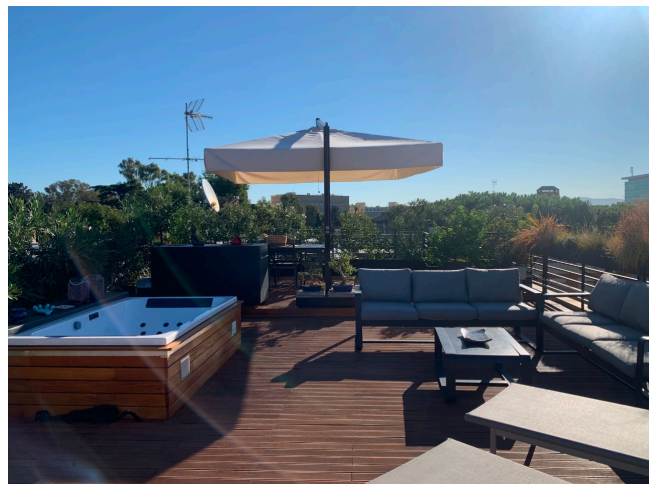

## Location 3005

ATTICO  
MODERNO  
ROMA (RM) EUR

Terrazza moderna alla Garbatella con vasca idromassaggio, piano inferiore appartamento moderno.

Si può consultare la scheda online di questa location all'indirizzo <http://www.inlocation.it/location/3005>