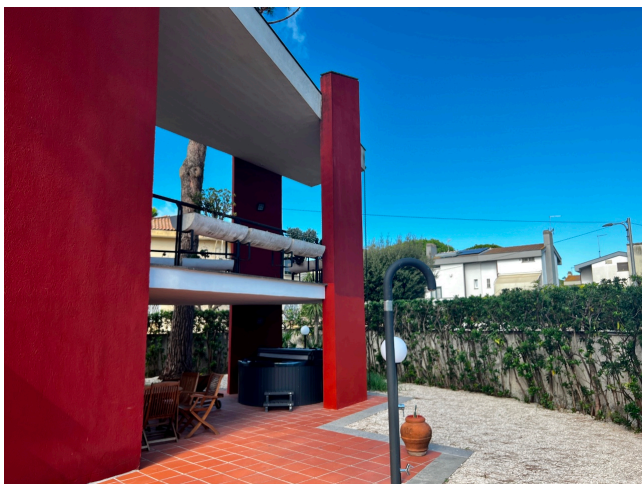

Location 3001

VILLA
ANNI 50/70
ROMA (RM) ROMA OVEST

Elegante Villa disposta su tre livelli di recente ristrutturazione. Recupero architettonico da progetto dal design unico ed avveniristico degli anni '70. Ampie stanze ed ambienti dove la luce la fa da padrone.