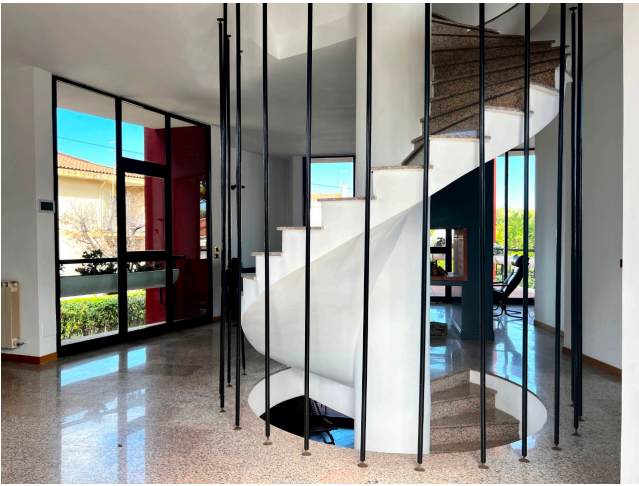

Location 3001

VILLA
ANNI 50/70
ROMA (RM) ROMA OVEST

Elegante Villa disposta su tre livelli di recente ristrutturazione. Recupero architettonico da progetto dal design unico ed avveniristico degli anni '70. Ampie stanze ed ambienti dove la luce la fa da padrone.