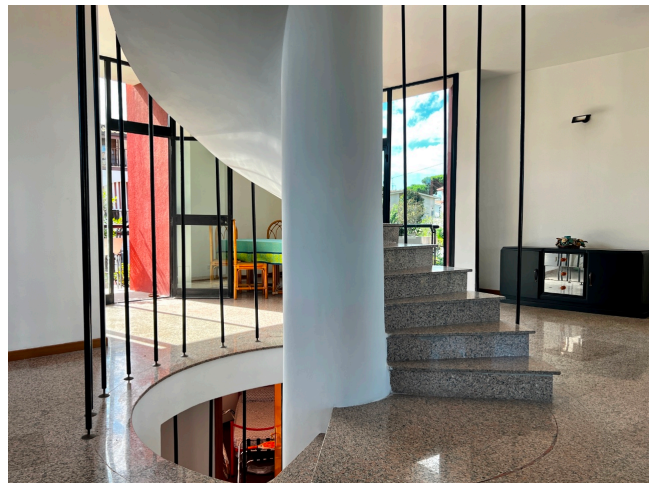

Location 3001

VILLA
ANNI 50/70
ROMA (RM) ROMA OVEST

Elegante Villa disposta su tre livelli di recente ristrutturazione. Recupero architettonico da progetto dal design unico ed avveniristico degli anni '70. Ampie stanze ed ambienti dove la luce la fa da padrone.