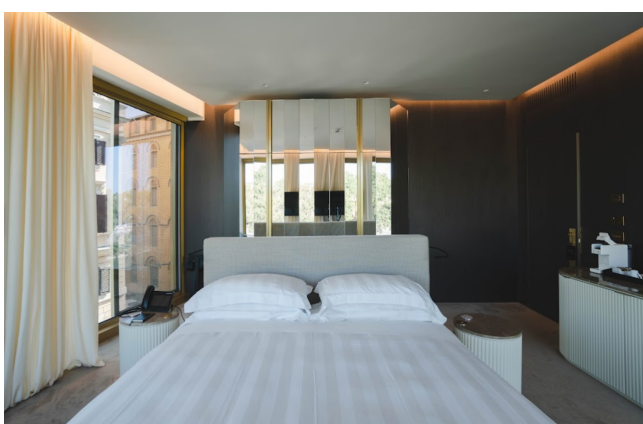

Location 2998

HOTEL
MODERNO
ROMA (RM) PRATI - VATICANO

Moderno Hotel di recente costruzione con suite a vetrate su Roma, ristorante, spa e terrazza. Bar con roof di grande fascino.

Si può consultare la scheda online di questa location all'indirizzo <http://www.inlocation.it/location/2998>