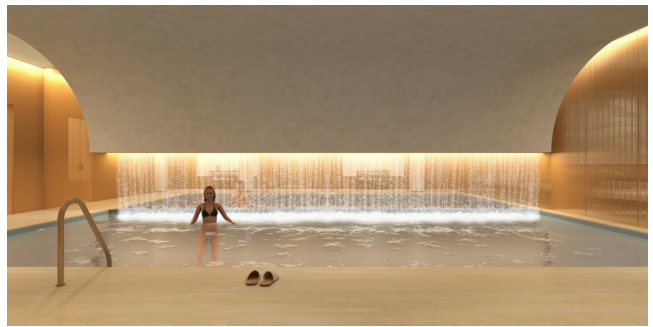

Location 2998

HOTEL
MODERNO
ROMA (RM) PRATI - VATICANO

Moderno Hotel di recente costruzione con suite a vetrate su Roma, ristorante, spa e terrazza. Bar con roof di grande fascino.

Si può consultare la scheda online di questa location all'indirizzo <http://www.inlocation.it/location/2998>