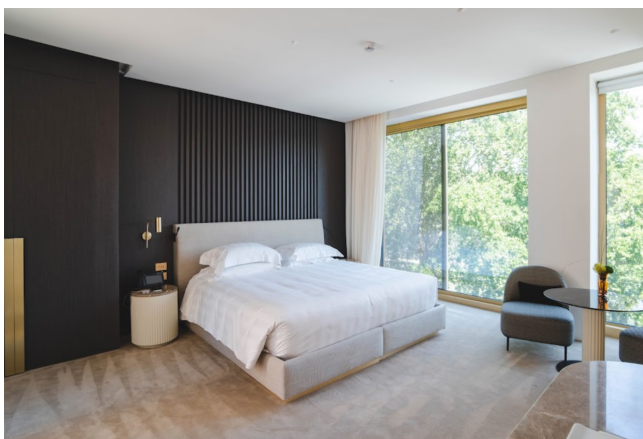

Location 2998

HOTEL
MODERNO
ROMA (RM) PRATI - VATICANO

Moderno Hotel di recente costruzione con suite a vetrate su Roma, ristorante, spa e terrazza. Bar con roof di grande fascino.

Si può consultare la scheda online di questa location all'indirizzo <http://www.inlocation.it/location/2998>