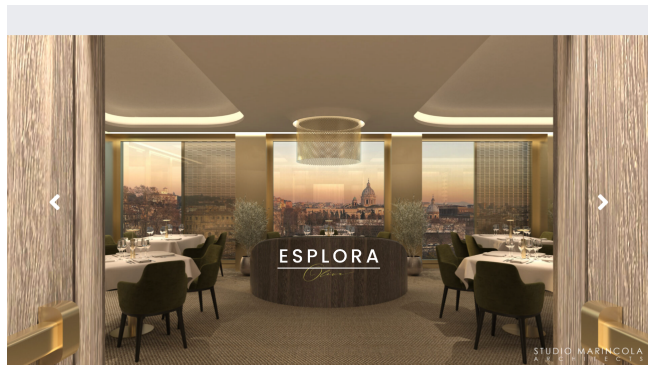

Location 2998

HOTEL
MODERNO
ROMA (RM) PRATI - VATICANO

Moderno Hotel di recente costruzione con suite a vetrate su Roma, ristorante, spa e terrazza. Bar con roof di grande fascino.

Si può consultare la scheda online di questa location all'indirizzo <http://www.inlocation.it/location/2998>