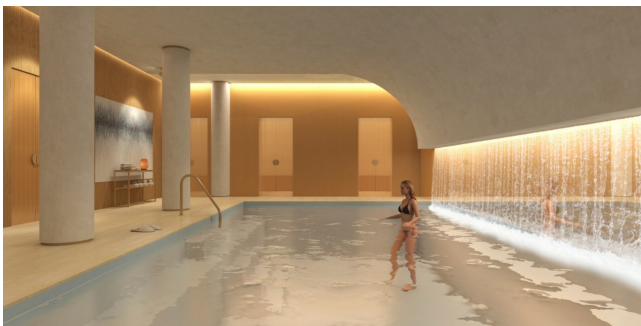

Location 2998

HOTEL
MODERNO
ROMA (RM) PRATI - VATICANO

Moderno Hotel di recente costruzione con suite a vetrate su Roma, ristorante, spa e terrazza. Bar con roof di grande fascino.

Si può consultare la scheda online di questa location all'indirizzo <http://www.inlocation.it/location/2998>