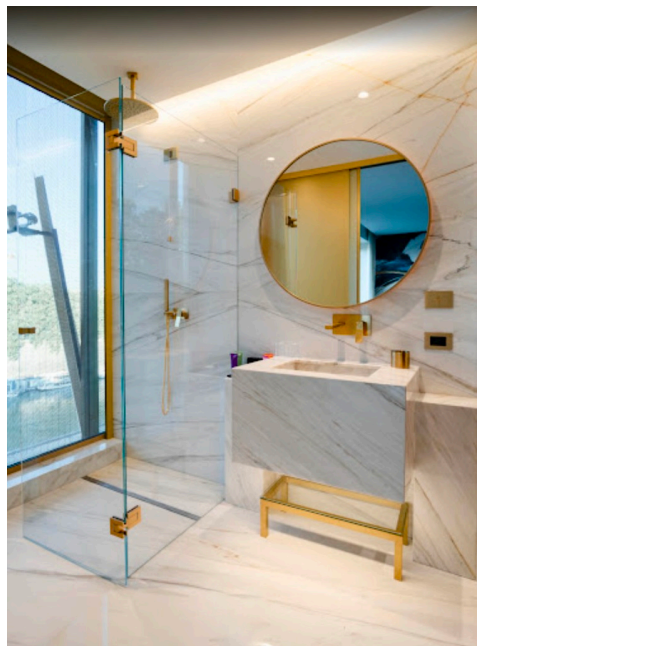

Location 2998

HOTEL
MODERNO
ROMA (RM) PRATI - VATICANO

Moderno Hotel di recente costruzione con suite a vetrate su Roma, ristorante, spa e terrazza. Bar con roof di grande fascino.

Si può consultare la scheda online di questa location all'indirizzo <http://www.inlocation.it/location/2998>