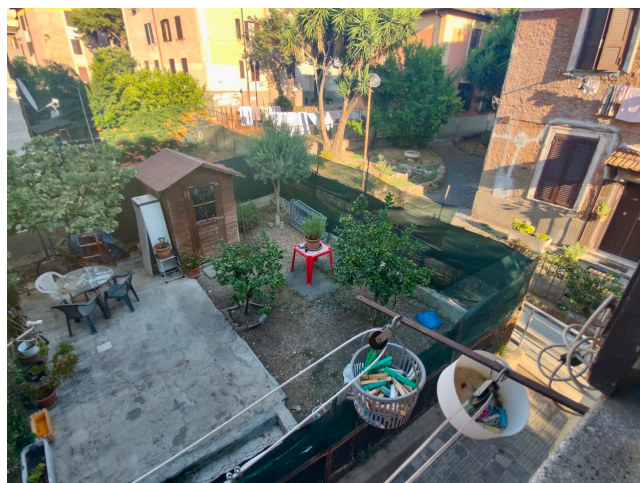

Location 2994

APPARTAMENTO
POPOLARE
ROMA (RM)

Appartamento al primo piano al centro della Garbatella.

Si può consultare la scheda online di questa location all'indirizzo <http://www.inlocation.it/location/2994>