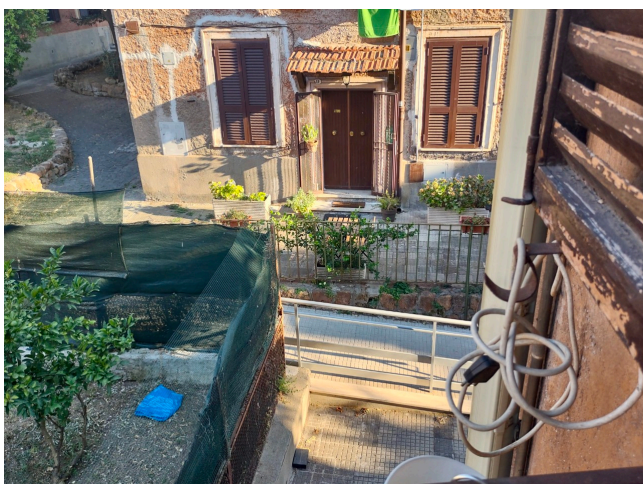

Location 2994

APPARTAMENTO
POPOLARE
ROMA (RM)

Appartamento al primo piano al centro della Garbatella.

Si può consultare la scheda online di questa location all'indirizzo <http://www.inlocation.it/location/2994>