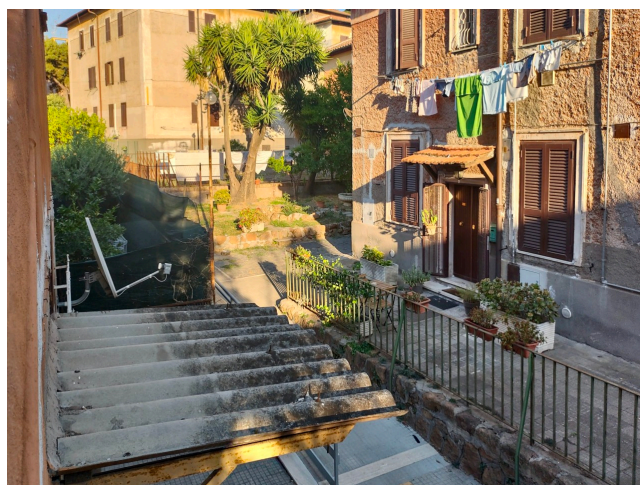

Location 2994

APPARTAMENTO
POPOLARE
ROMA (RM)

Appartamento al primo piano al centro della Garbatella.

Si può consultare la scheda online di questa location all'indirizzo <http://www.inlocation.it/location/2994>