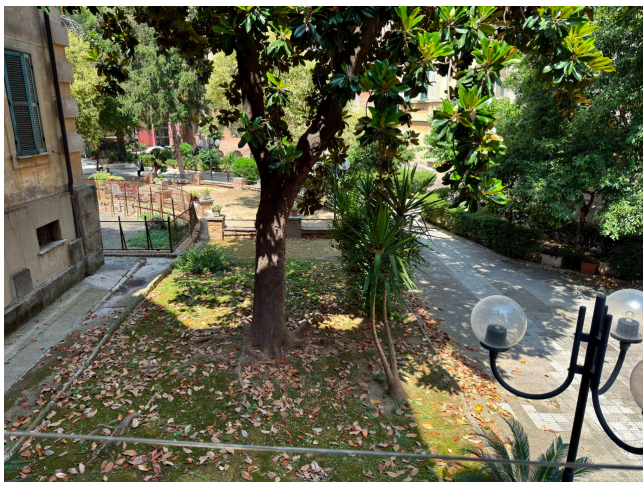

Location 2993

APPARTAMENTO
POPOLARE
ROMA (RM)

Appartamento nel cuore della Garbatella a piano rialzato.

Si può consultare la scheda online di questa location all'indirizzo <http://www.inlocation.it/location/2993>