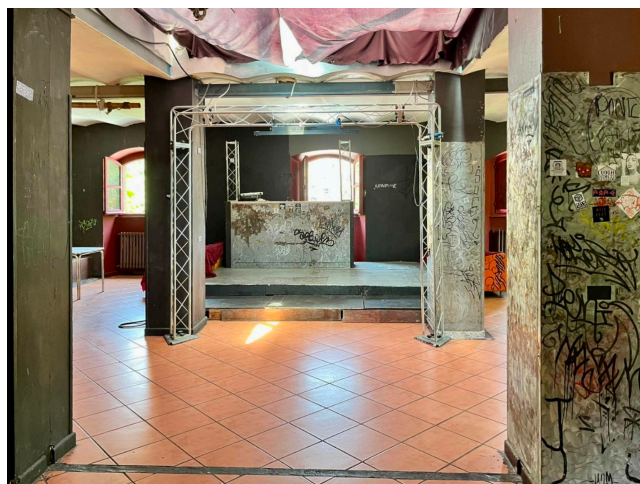

Location 2991

LOCATION INSOLITE
POPOLARE
ROMA (RM)

Centro Sociale con aree esterne in quartiere popolare di Roma

Si può consultare la scheda online di questa location all'indirizzo <http://www.inlocation.it/location/2991>