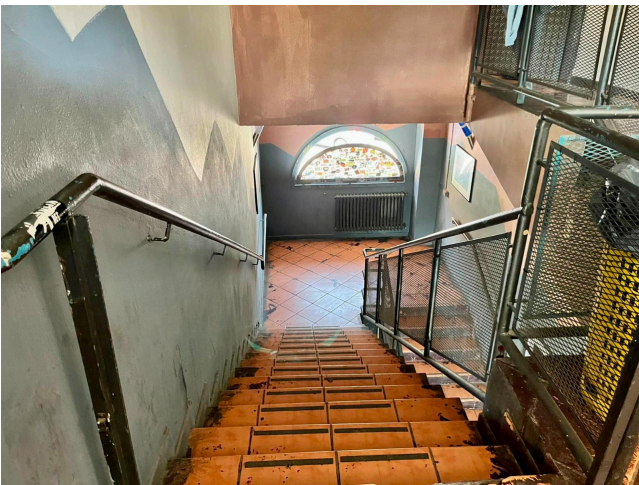

Location 2991

LOCATION INSOLITE
POPOLARE
ROMA (RM)

Centro Sociale con aree esterne in quartiere popolare di Roma

Si può consultare la scheda online di questa location all'indirizzo <http://www.inlocation.it/location/2991>