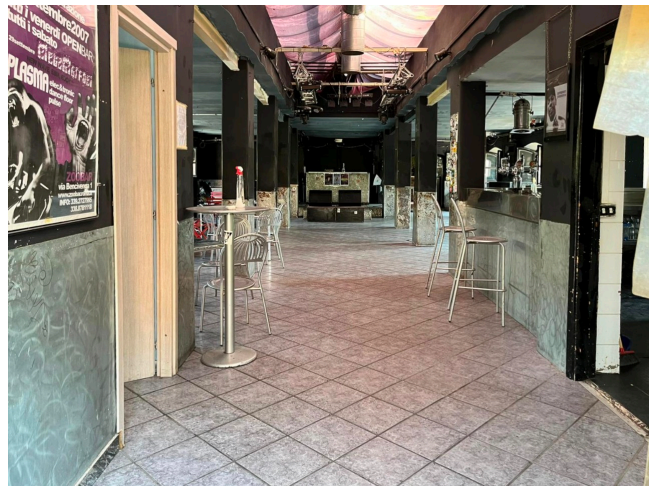

Location 2991

LOCATION INSOLITE
POPOLARE
ROMA (RM)

Centro Sociale con aree esterne in quartiere popolare di Roma

Si può consultare la scheda online di questa location all'indirizzo <http://www.inlocation.it/location/2991>