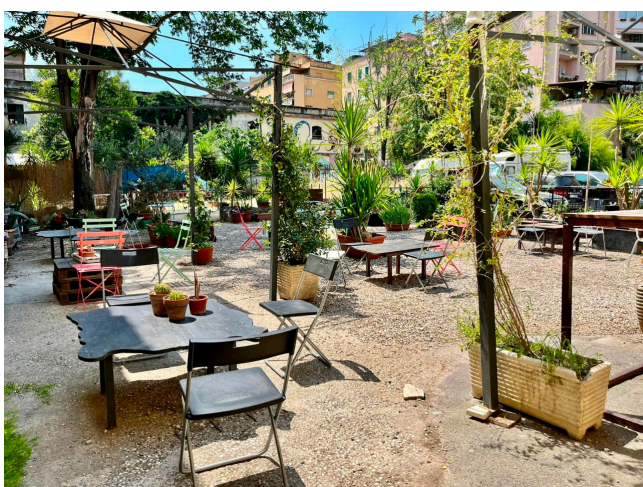

Location 2991

LOCATION INSOLITE
POPOLARE
ROMA (RM)

Centro Sociale con aree esterne in quartiere popolare di Roma

Si può consultare la scheda online di questa location all'indirizzo <http://www.inlocation.it/location/2991>