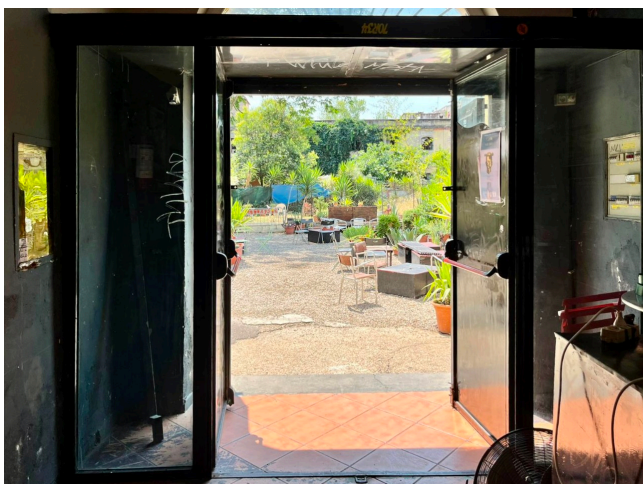

Location 2991

LOCATION INSOLITE
POPOLARE
ROMA (RM)

Centro Sociale con aree esterne in quartiere popolare di Roma

Si può consultare la scheda online di questa location all'indirizzo <http://www.inlocation.it/location/2991>