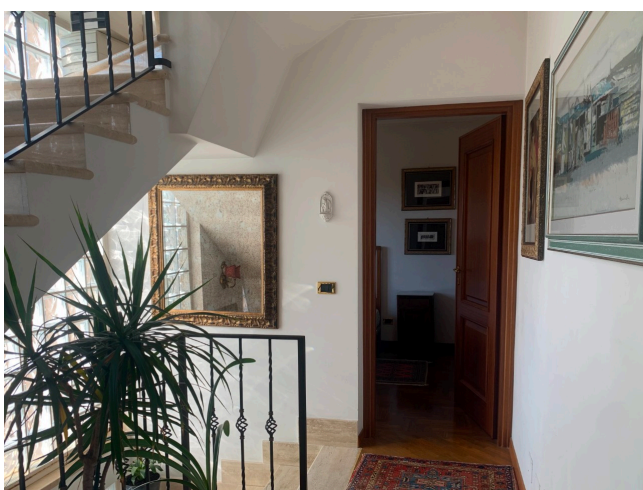

Location 2988

VILLA
CLASSICA
ROMA (RM) ROMA SUD

Villa all'Infernetto con giardino disposta su tre livelli.

Si può consultare la scheda online di questa location all'indirizzo <http://www.inlocation.it/location/2988>