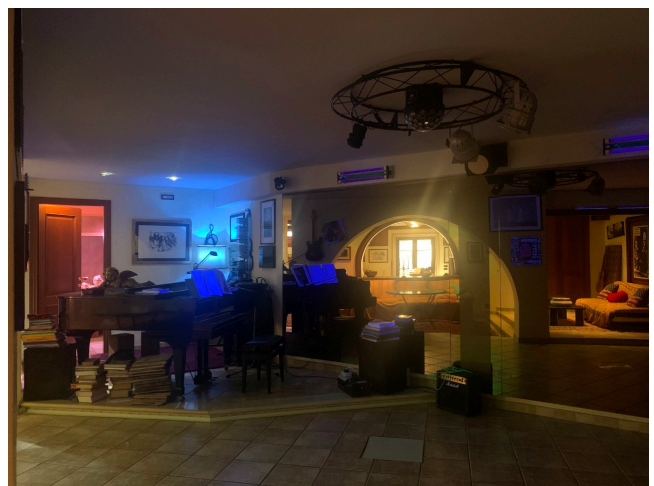

Location 2988

VILLA
CLASSICA
ROMA (RM) ROMA SUD

Villa all'Infernetto con giardino disposta su tre livelli.

Si può consultare la scheda online di questa location all'indirizzo <http://www.inlocation.it/location/2988>