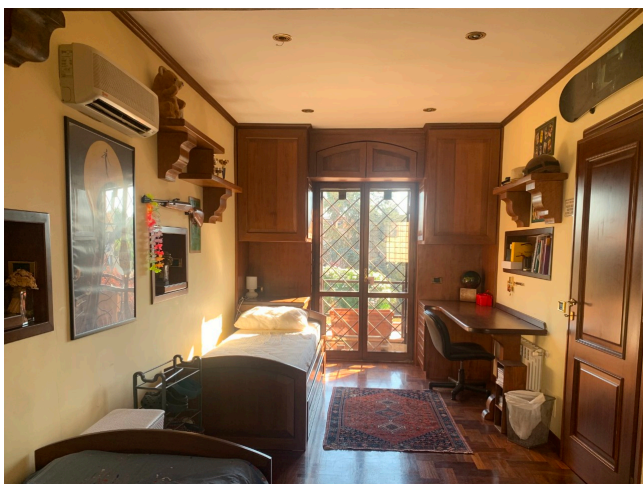

Location 2988

VILLA
CLASSICA
ROMA (RM) ROMA SUD

Villa all'Infernetto con giardino disposta su tre livelli.

Si può consultare la scheda online di questa location all'indirizzo <http://www.inlocation.it/location/2988>