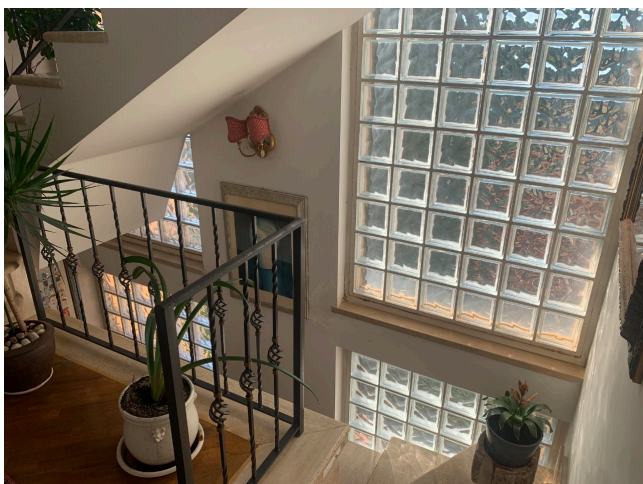

Location 2988

VILLA
CLASSICA
ROMA (RM) ROMA SUD

Villa all'Infernetto con giardino disposta su tre livelli.

Si può consultare la scheda online di questa location all'indirizzo <http://www.inlocation.it/location/2988>