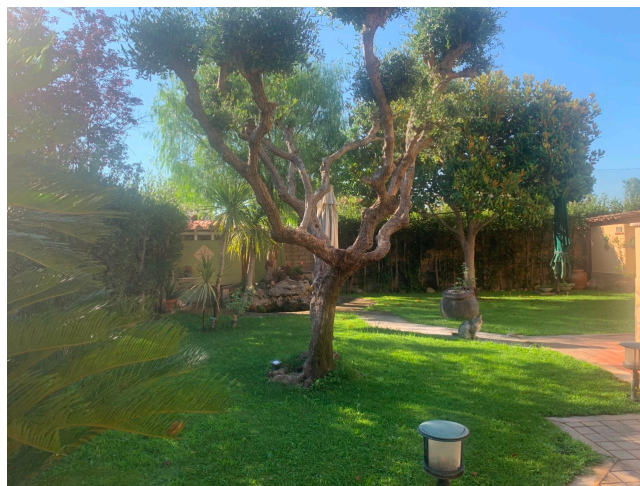

Location 2988

VILLA
CLASSICA
ROMA (RM) ROMA SUD

Villa all'Infernetto con giardino disposta su tre livelli.

Si può consultare la scheda online di questa location all'indirizzo <http://www.inlocation.it/location/2988>