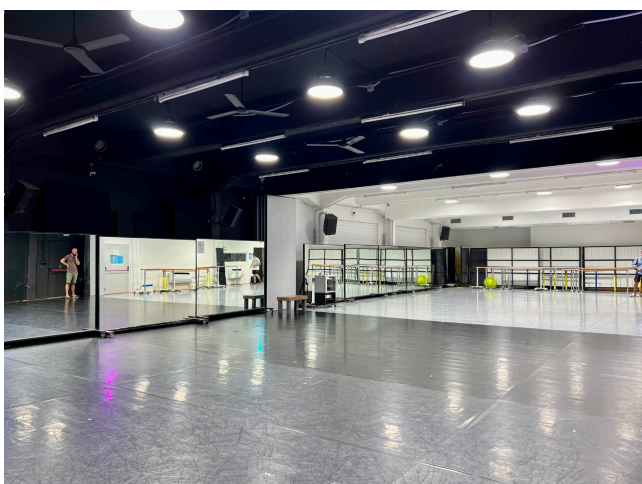

Location 2986

CENTRO SPORTIVO
BOHEMIEN
ROMA (RM)

Scuola danza con varie tipologie di sale, ed aree ristoro.
**NON SI POSSONO PARCHEGGIARE NULLA ACCANTO
ALLA LOCATION.**

Si può consultare la scheda online di questa location all'indirizzo <http://www.inlocation.it/location/2986>