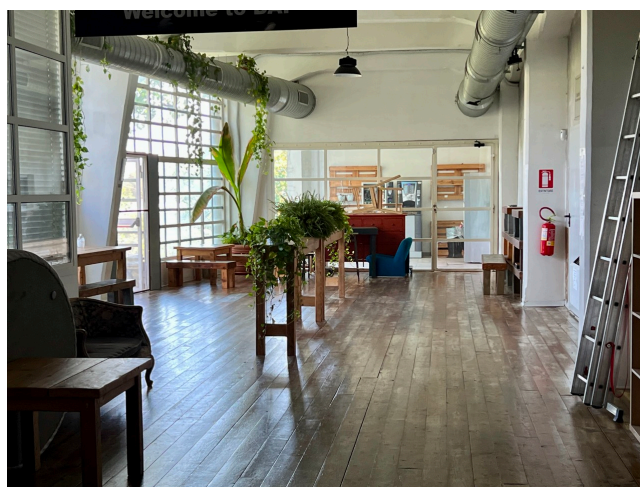

Location 2986

CENTRO SPORTIVO
BOHEMIEN
ROMA (RM)

Scuola danza con varie tipologie di sale, ed aree ristoro.
**NON SI POSSONO PARCHEGGIARE NULLA ACCANTO
ALLA LOCATION.**

Si può consultare la scheda online di questa location all'indirizzo <http://www.inlocation.it/location/2986>