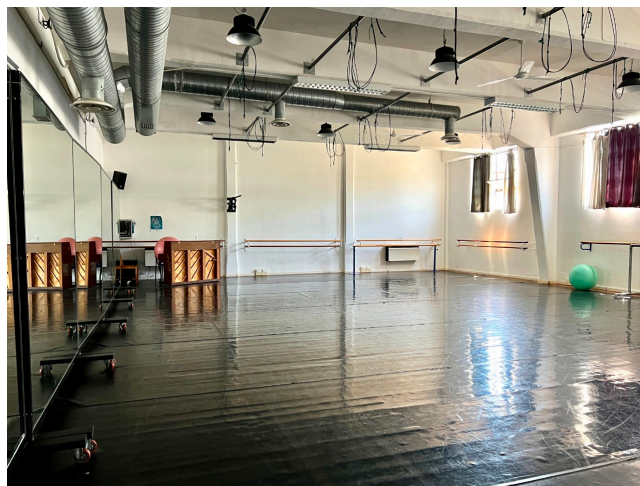

Location 2986

CENTRO SPORTIVO
BOHEMIEN
ROMA (RM)

Scuola danza con varie tipologie di sale, ed aree ristoro.
**NON SI POSSONO PARCHEGGIARE NULLA ACCANTO
ALLA LOCATION.**

Si può consultare la scheda online di questa location all'indirizzo <http://www.inlocation.it/location/2986>