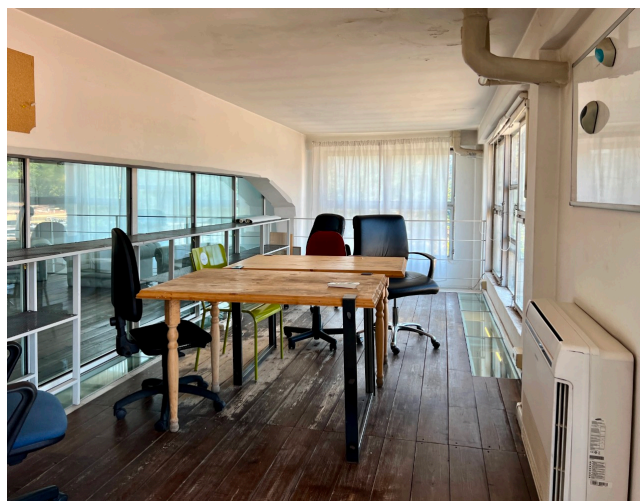

Location 2985

UFFICIO
BOHEMIEN
ROMA (RM) PIETRALATA

Uffici con arredi vintage, aree soppalcate in stabile Post-industriale. **NON SI PUO PARCHEGGIARE NULLA VICINO ALLA LOCATION**

Si può consultare la scheda online di questa location all'indirizzo <http://www.inlocation.it/location/2985>