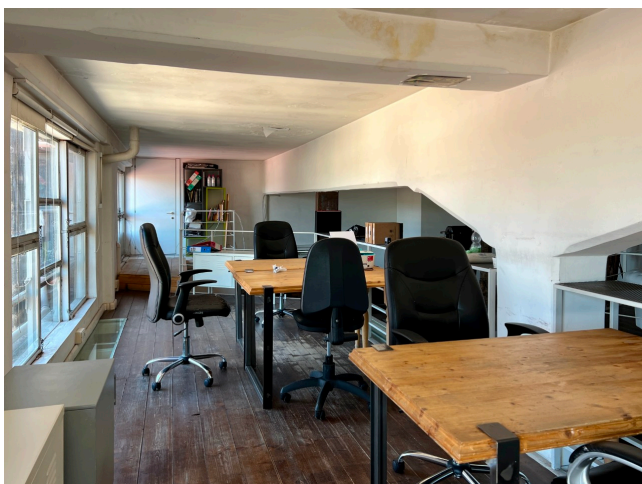

Location 2985

UFFICIO
BOHEMIEN
ROMA (RM) PIETRALATA

Uffici con arredi vintage, aree soppalcate in stabile Post-industriale. **NON SI PUO PARCHEGGIARE NULLA VICINO ALLA LOCATION**

Si può consultare la scheda online di questa location all'indirizzo <http://www.inlocation.it/location/2985>