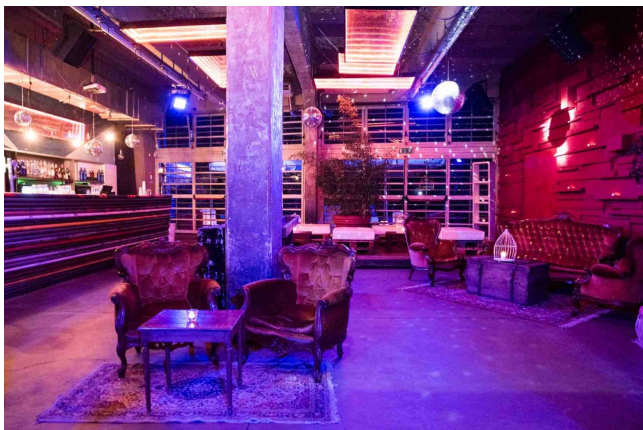

Location 2984

DISCOTECA

ROMA (RM)

Locale in zona industriale di 200mq con terrazza esterna di 70mq. **NON SI PUO PARCHEGGIARE NULLA VICINO ALLA LOCATION**

Si può consultare la scheda online di questa location all'indirizzo <http://www.inlocation.it/location/2984>