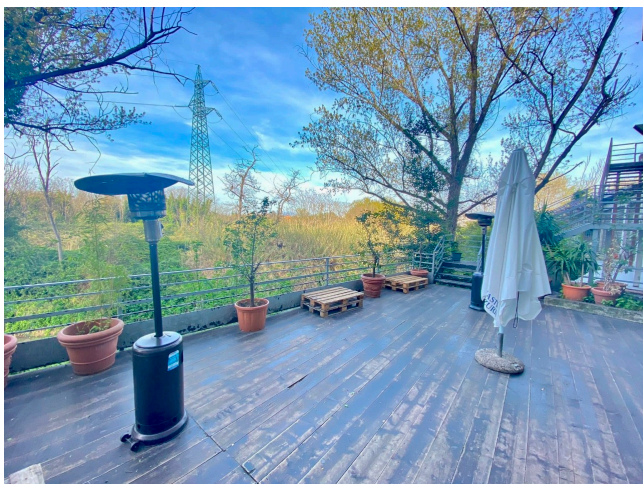

Location 2984

DISCOTECA

ROMA (RM)

Locale in zona industriale di 200mq con terrazza esterna di 70mq. **NON SI PUO PARCHEGGIARE NULLA VICINO ALLA LOCATION**

Si può consultare la scheda online di questa location all'indirizzo <http://www.inlocation.it/location/2984>