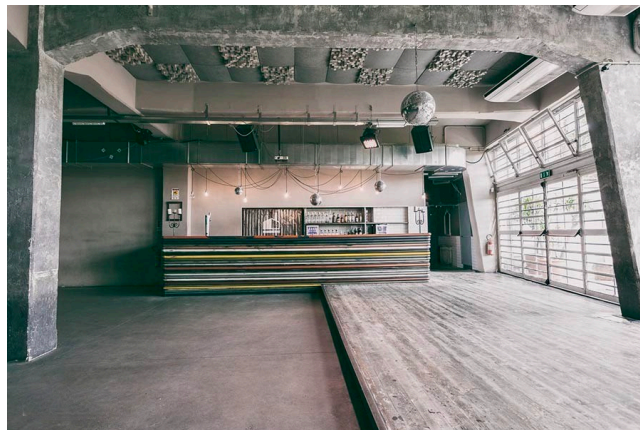

Location 2984

DISCOTECA

ROMA (RM)

Locale in zona industriale di 200mq con terrazza esterna di 70mq. **NON SI PUO PARCHEGGIARE NULLA VICINO ALLA LOCATION**

Si può consultare la scheda online di questa location all'indirizzo <http://www.inlocation.it/location/2984>