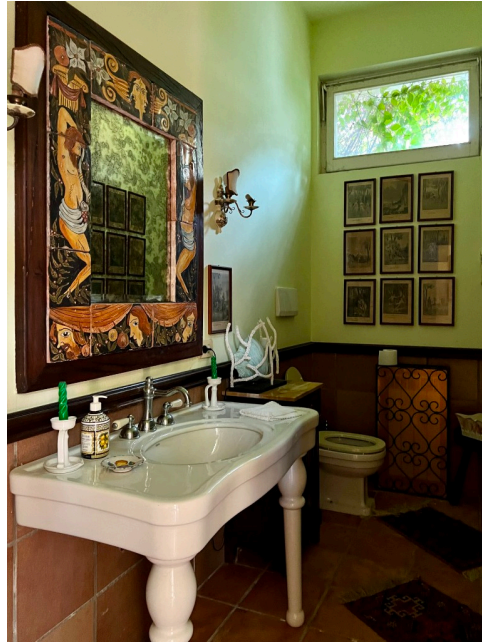

## Location 2983

VILLA  
ANNI 50/70  
FREGENE (RM)

Grandi dependance di villa principale (cod. 2982). Coorte interna su cui si affacciano le dependance della villa

Si può consultare la scheda online di questa location all'indirizzo <http://www.inlocation.it/location/2983>