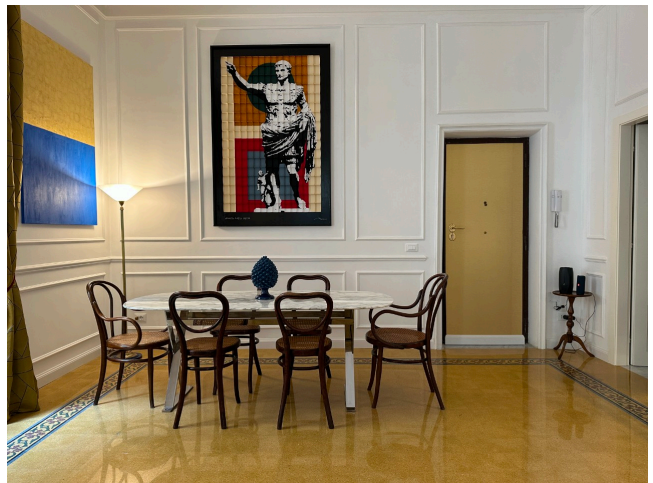

Location 2980

APPARTAMENTO
BOHEMIEN
ROMA (RM) SALARIO - TRIESTE

Elegante appartamento con finiture lusso

Si può consultare la scheda online di questa location all'indirizzo <http://www.inlocation.it/location/2980>