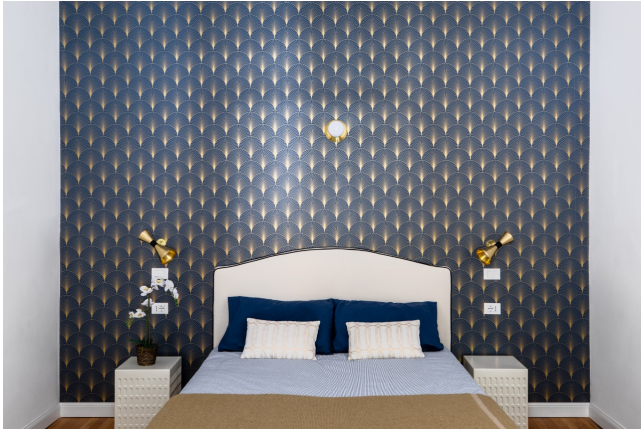

Location 2980

APPARTAMENTO
BOHEMIEN
ROMA (RM) SALARIO - TRIESTE

Elegante appartamento con finiture lusso

Si può consultare la scheda online di questa location all'indirizzo <http://www.inlocation.it/location/2980>