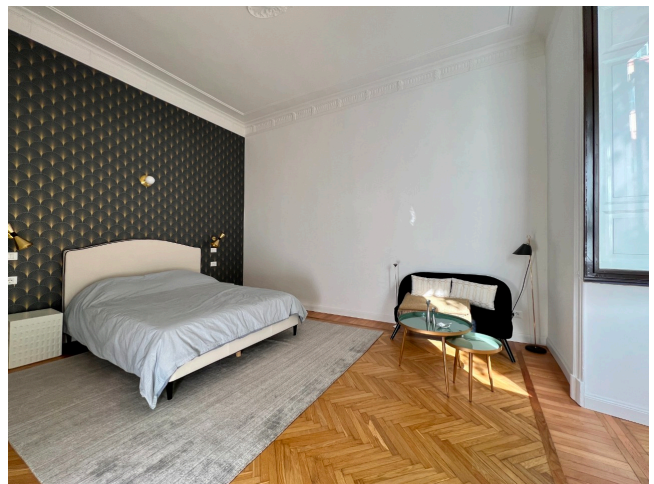

Location 2980

APPARTAMENTO
BOHEMIEN
ROMA (RM) SALARIO - TRIESTE

Elegante appartamento con finiture lusso

Si può consultare la scheda online di questa location all'indirizzo <http://www.inlocation.it/location/2980>