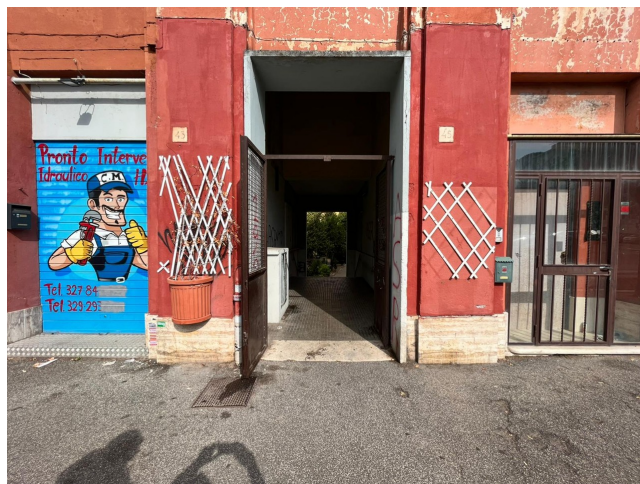

Location 2971

APPARTAMENTO
POPOLARE
ROMA (RM)

Appartamento popolare a Val melaina a piano terra, possibile utilizzo di aree condominiali.

Si può consultare la scheda online di questa location all'indirizzo <http://www.inlocation.it/location/2971>