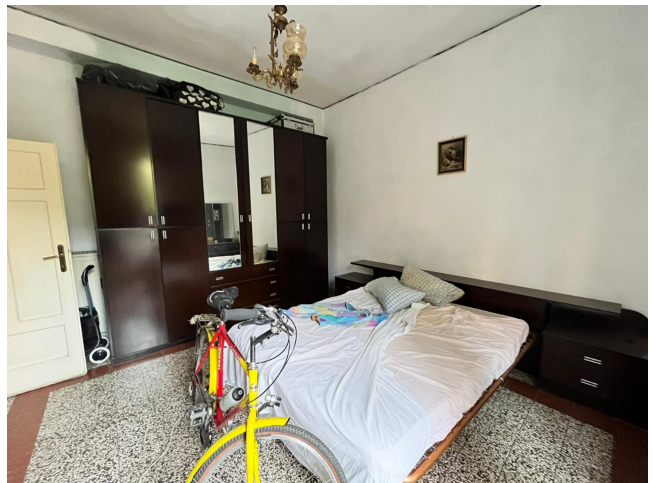

Location 2971

APPARTAMENTO
POPOLARE
ROMA (RM)

Appartamento popolare a Val melaina a piano terra, possibile utilizzo di aree condominiali.

Si può consultare la scheda online di questa location all'indirizzo <http://www.inlocation.it/location/2971>