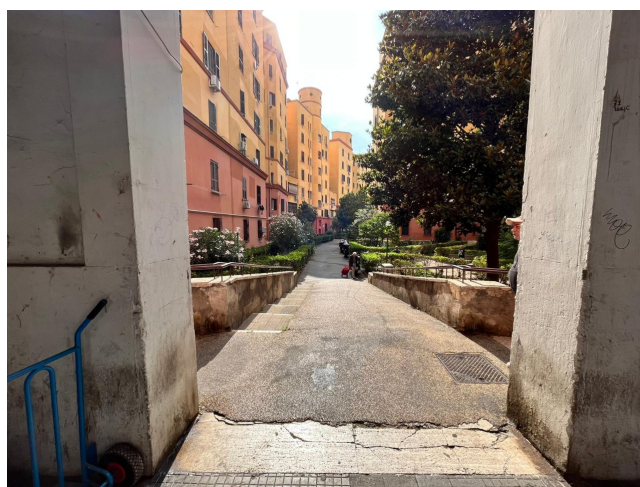

Location 2971

APPARTAMENTO
POPOLARE
ROMA (RM)

Appartamento popolare a Val melaina a piano terra, possibile utilizzo di aree condominiali.

Si può consultare la scheda online di questa location all'indirizzo <http://www.inlocation.it/location/2971>