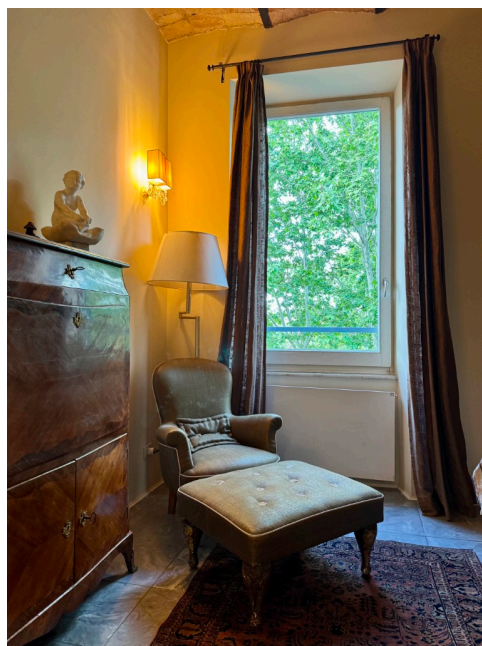

## Location 2968

ATTICO  
MODERNO  
ROMA (RM) TRIDENTE

Attico con terrazzo al 6° piano, ingresso su salone open, vetrata che porta sulla terrazza con vista sul centro di Roma! cucina, sala da pranzo, camera da letto main con cabina armadio, e bagno, tutto al piano. Al piano inferiore tre stanze da letto più piccole con servizi. Nello stabile è disponibile anche l'appartamento cod. 2969.