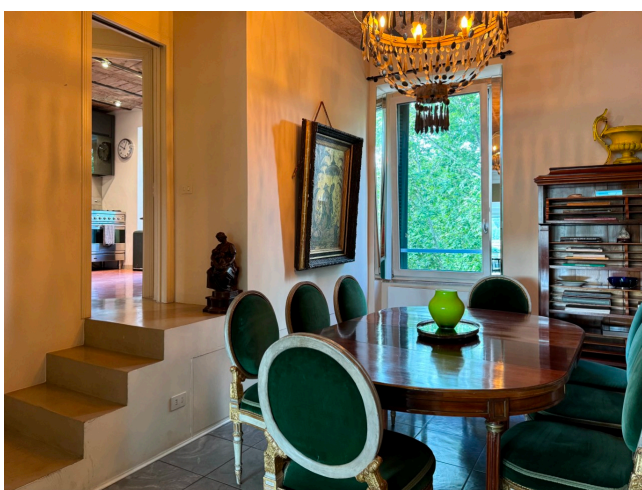

## Location 2968

ATTICO  
MODERNO  
ROMA (RM) TRIDENTE

Attico con terrazzo al 6° piano, ingresso su salone open, vetrata che porta sulla terrazza con vista sul centro di Roma! cucina, sala da pranzo, camera da letto main con cabina armadio, e bagno, tutto al piano. Al piano inferiore tre stanze da letto più piccole con servizi. Nello stabile è disponibile anche l'appartamento cod. 2969.