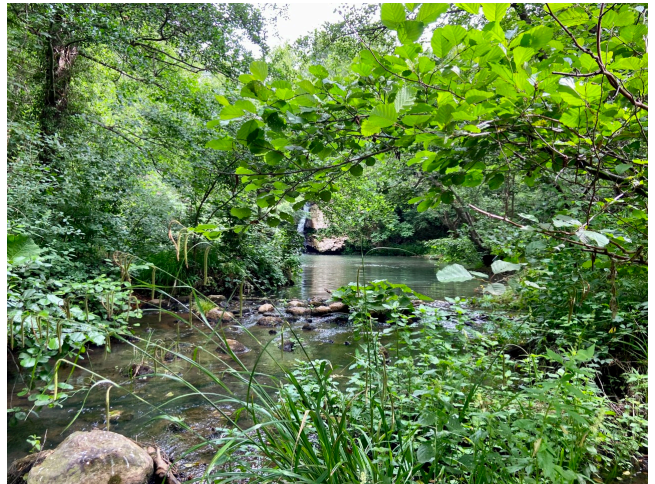

Location 2966

AREA VERDE

ROMA (RM) ROMA NORD

Parco con boschi torrente, laghetti e cascatelle.

Si può consultare la scheda online di questa location all'indirizzo <http://www.inlocation.it/location/2966>