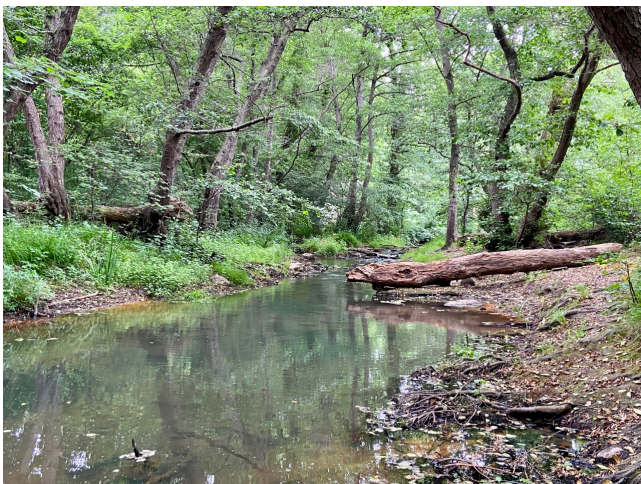

Location 2966

AREA VERDE

ROMA (RM) ROMA NORD

Parco con boschi torrente, laghetti e cascatelle.

Si può consultare la scheda online di questa location all'indirizzo <http://www.inlocation.it/location/2966>