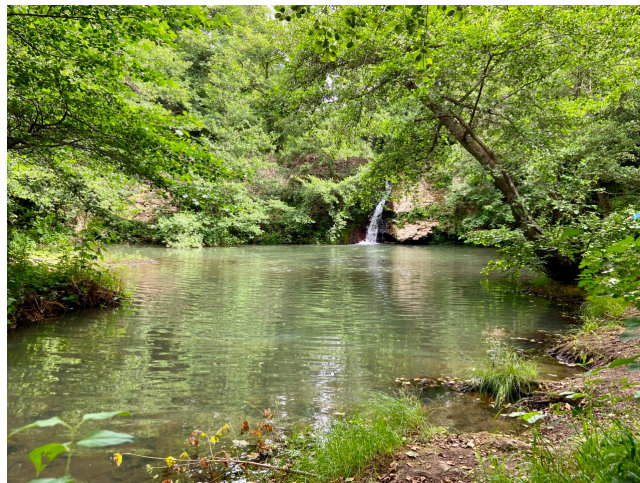

Location 2966

AREA VERDE

ROMA (RM) ROMA NORD

Parco con boschi torrente, laghetti e cascatelle.

Si può consultare la scheda online di questa location all'indirizzo <http://www.inlocation.it/location/2966>