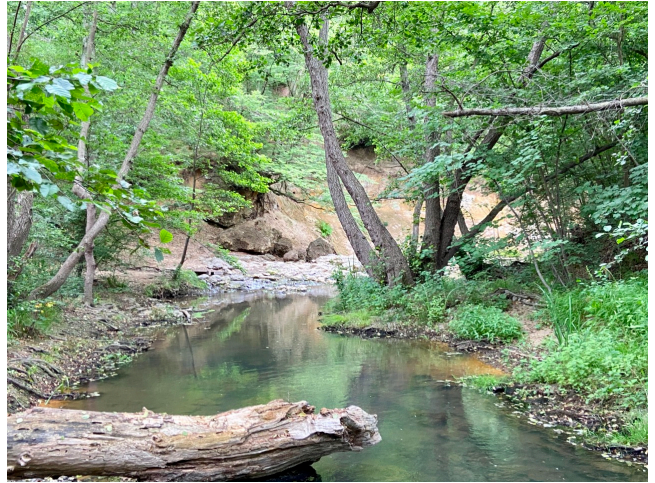

Location 2966

AREA VERDE

ROMA (RM) ROMA NORD

Parco con boschi torrente, laghetti e cascatelle.

Si può consultare la scheda online di questa location all'indirizzo <http://www.inlocation.it/location/2966>