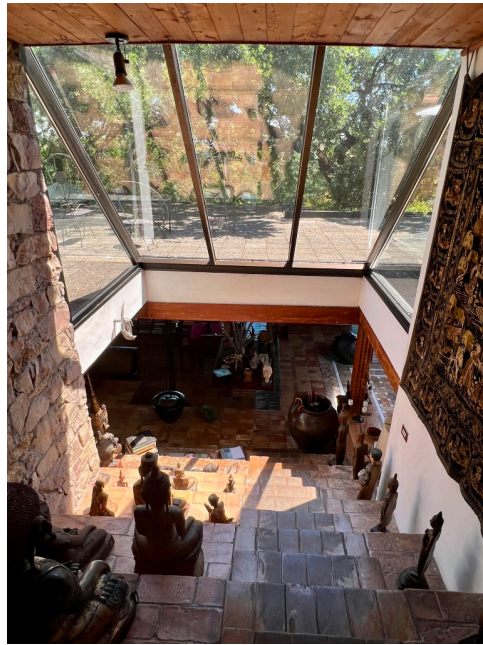

Location 2960

VILLA
ANNI 50/70
ROMA (RM) ROMA NORD

AL MOMENTO NON DISPONIBILE - Villa anni 70 di grande fascino. Spazi open con ampio uso del legno; grandi vetrate sul verde del parco.

Si può consultare la scheda online di questa location all'indirizzo <http://www.inlocation.it/location/2960>