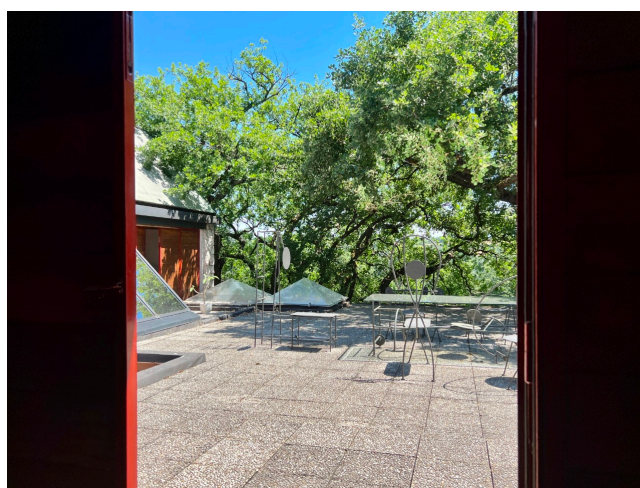

Location 2960

VILLA
ANNI 50/70
ROMA (RM) ROMA NORD

AL MOMENTO NON DISPONIBILE - Villa anni 70 di grande fascino. Spazi open con ampio uso del legno; grandi vetrate sul verde del parco.

Si può consultare la scheda online di questa location all'indirizzo <http://www.inlocation.it/location/2960>