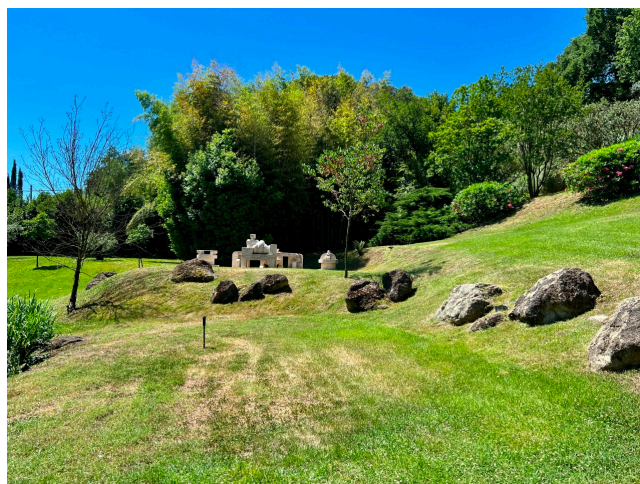

Location 2960

VILLA
ANNI 50/70
ROMA (RM) ROMA NORD

AL MOMENTO NON DISPONIBILE - Villa anni 70 di grande fascino. Spazi open con ampio uso del legno; grandi vetrate sul verde del parco.

Si può consultare la scheda online di questa location all'indirizzo <http://www.inlocation.it/location/2960>