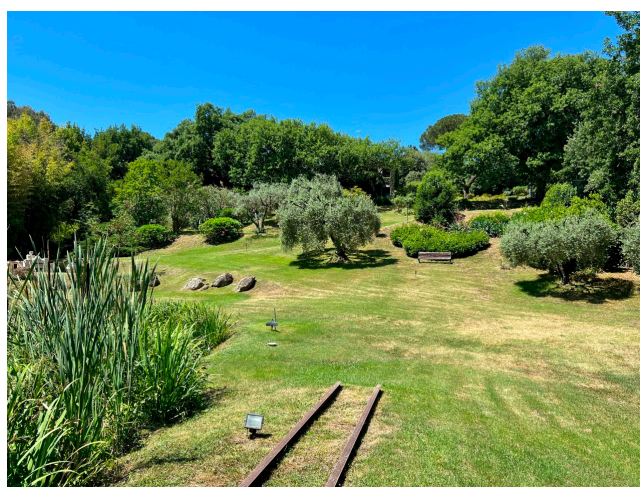

Location 2960

VILLA
ANNI 50/70
ROMA (RM) ROMA NORD

AL MOMENTO NON DISPONIBILE - Villa anni 70 di grande fascino. Spazi open con ampio uso del legno; grandi vetrate sul verde del parco.

Si può consultare la scheda online di questa location all'indirizzo <http://www.inlocation.it/location/2960>