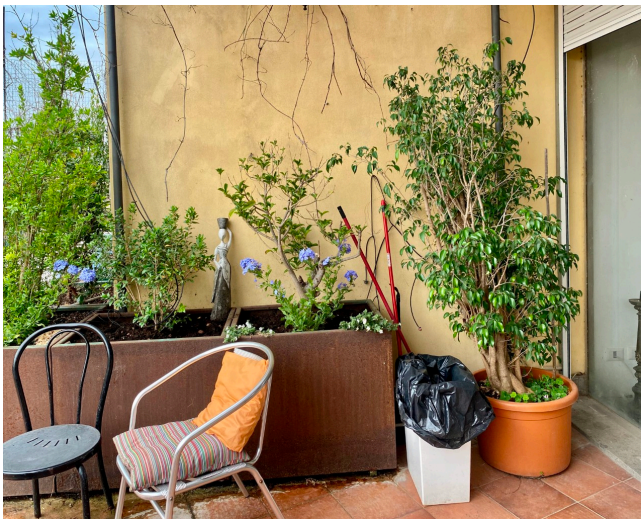

## Location 2950

ATTICO  
BOHEMIEN  
ROMA (RM) TRASTEVERE

Attichetto con vista tetti a trastevere.

Si può consultare la scheda online di questa location all'indirizzo <http://www.inlocation.it/location/2950>