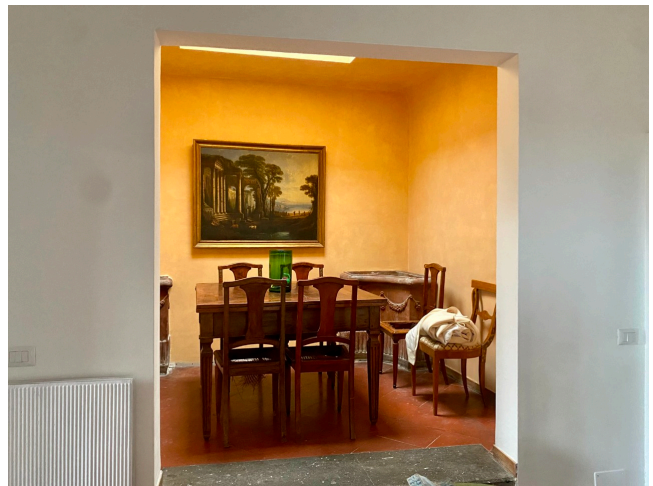

## Location 2950

ATTICO  
BOHEMIEN  
ROMA (RM) TRASTEVERE

Attichetto con vista tetti a trastevere.

Si può consultare la scheda online di questa location all'indirizzo <http://www.inlocation.it/location/2950>