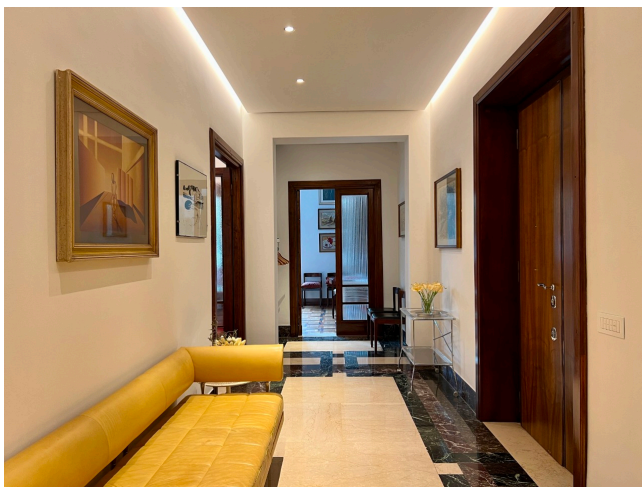

## Location 2949

APPARTAMENTO

ANNI 50/70

ROMA (RM) SALARIO - TRIESTE

Appartamento a pianoterra del 1932 dalle linee rigorose, ristrutturazione conservativa, doppie porte a vetri e legni dell'epoca. Ingresso ampio, salotto doppio con vatrete, sala da pranzo, studio, camera da letto, cucina e servizi. Passo carraio privato con box.