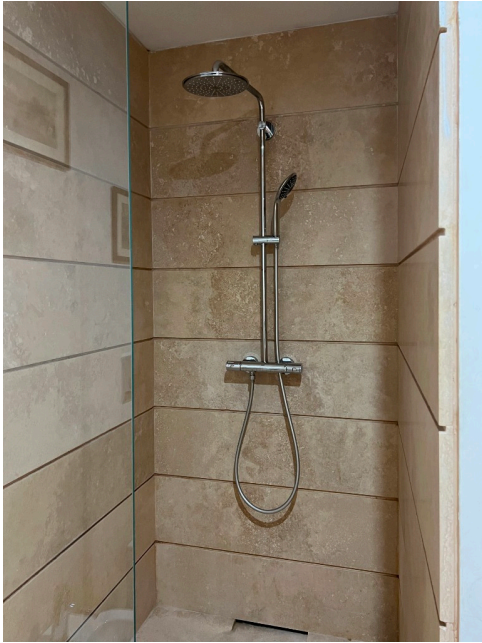

## Location 2949

APPARTAMENTO

ANNI 50/70

ROMA (RM) SALARIO - TRIESTE

Appartamento a pianoterra del 1932 dalle linee rigorose, ristrutturazione conservativa, doppie porte a vetri e legni dell'epoca. Ingresso ampio, salotto doppio con vatrete, sala da pranzo, studio, camera da letto, cucina e servizi. Passo carraio privato con box.