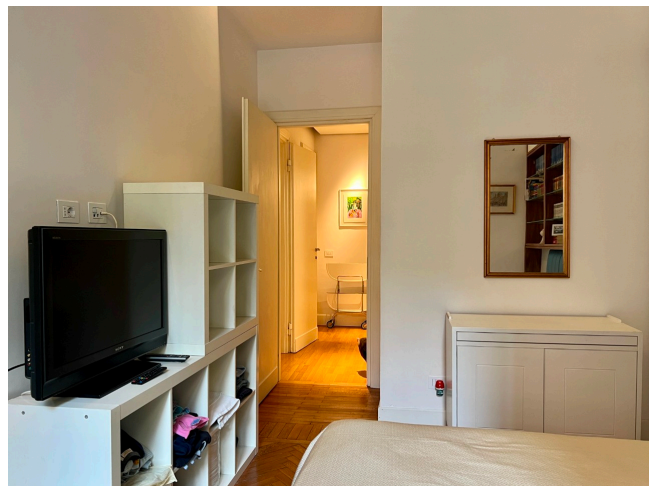

## Location 2949

APPARTAMENTO

ANNI 50/70

ROMA (RM) SALARIO - TRIESTE

Appartamento a pianoterra del 1932 dalle linee rigorose, ristrutturazione conservativa, doppie porte a vetri e legni dell'epoca. Ingresso ampio, salotto doppio con vatrete, sala da pranzo, studio, camera da letto, cucina e servizi. Passo carraio privato con box.