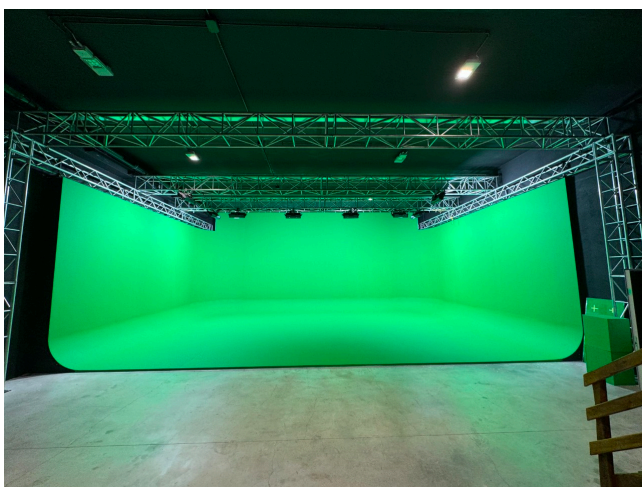

Location 2948

LIMBO
MODERNO
ROMA (RM) ROMA SUD

Limbo alto quasi sei metri (5,7), largo dodici e profondo quasi nove (8,5). L'altezza disponibile sotto l'americana è di 5 metri - Americane e piazzato luci con 8 Aputure P600C - 1 camerino con 2 postazioni make up, 1 postazione per il lavaggio dei capelli, Aria climatizzata, Televisore, divanetti - Filodiffusione stereo con collegamento Bluetooth. Connessione wi-fi - Porta carrabile per ingresso mezzi. Parcheggio piazzale esterno per mezzi tecnici - Zona loft pensata per ospitare il team di produzione. Questa zona è dotata di ben 2 postazioni ufficio, un tavolo per riunione, corner coffee e stampante - Per l'accoglienza dei guests si dispone di un'area privè attrezzata completa di: divanetto, poltrone, aria climatizzata, frigo bar e televisore utile per eventuali proiezioni - Potenza energetica 50kw. Prese di corrente 63A, 32 monofase, 32 trifase. Parcheggi mezzi tecnici