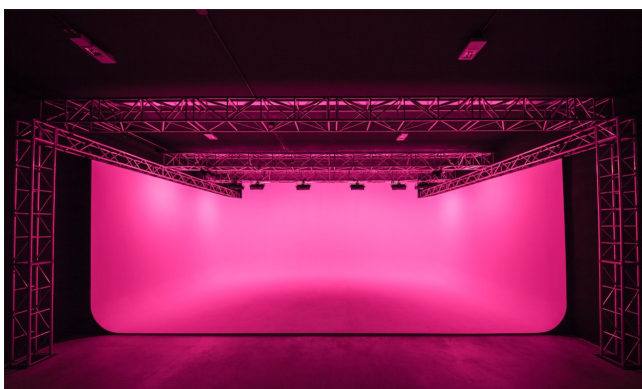

Location 2948

LIMBO
MODERNO
ROMA (RM) ROMA SUD

Limbo alto quasi sei metri (5,7), largo dodici e profondo quasi nove (8,5). L'altezza disponibile sotto l'americana è di 5 metri - Americane e piazzato luci con 8 Aputure P600C - 1 camerino con 2 postazioni make up, 1 postazione per il lavaggio dei capelli, Aria climatizzata, Televisore, divanetti - Filodiffusione stereo con collegamento Bluetooth. Connessione wi-fi - Porta carrabile per ingresso mezzi. Parcheggio piazzale esterno per mezzi tecnici - Zona loft pensata per ospitare il team di produzione. Questa zona è dotata di ben 2 postazioni ufficio, un tavolo per riunione, corner coffee e stampante - Per l'accoglienza dei guests si dispone di un'area privè attrezzata completa di: divanetto, poltrone, aria climatizzata, frigo bar e televisore utile per eventuali proiezioni - Potenza energetica 50kw. Prese di corrente 63A, 32 monofase, 32 trifase. Parcheggi mezzi tecnici