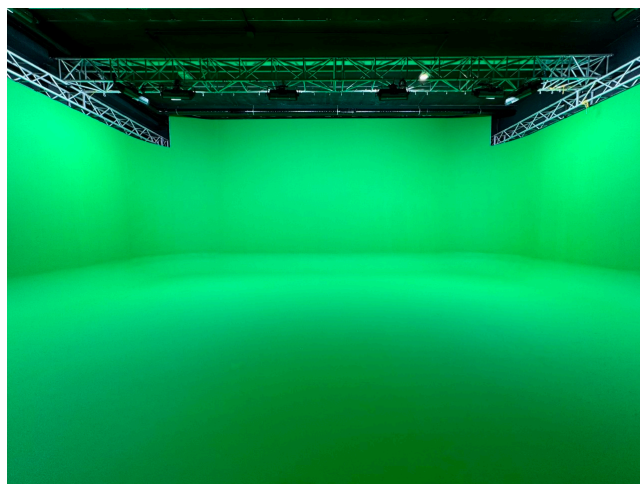

Location 2948

LIMBO
MODERNO
ROMA (RM) ROMA SUD

Limbo alto quasi sei metri (5,7), largo dodici e profondo quasi nove (8,5). L'altezza disponibile sotto l'americana è di 5 metri - Americane e piazzato luci con 8 Aputure P600C - 1 camerino con 2 postazioni make up, 1 postazione per il lavaggio dei capelli, Aria climatizzata, Televisore, divanetti - Filodiffusione stereo con collegamento Bluetooth. Connessione wi-fi - Porta carrabile per ingresso mezzi. Parcheggio piazzale esterno per mezzi tecnici - Zona loft pensata per ospitare il team di produzione. Questa zona è dotata di ben 2 postazioni ufficio, un tavolo per riunione, corner coffee e stampante - Per l'accoglienza dei guests si dispone di un'area privè attrezzata completa di: divanetto, poltrone, aria climatizzata, frigo bar e televisore utile per eventuali proiezioni - Potenza energetica 50kw. Prese di corrente 63A, 32 monofase, 32 trifase. Parcheggi mezzi tecnici