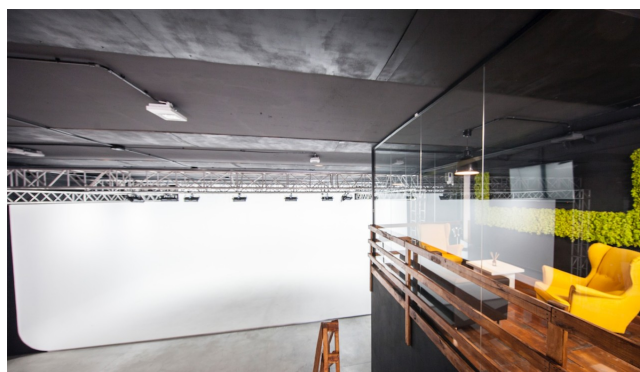

Location 2948

LIMBO
MODERNO
ROMA (RM) ROMA SUD

Limbo alto quasi sei metri (5,7), largo dodici e profondo quasi nove (8,5). L'altezza disponibile sotto l'americana è di 5 metri - Americane e piazzato luci con 8 Aputure P600C - 1 camerino con 2 postazioni make up, 1 postazione per il lavaggio dei capelli, Aria climatizzata, Televisore, divanetti - Filodiffusione stereo con collegamento Bluetooth. Connessione wi-fi - Porta carrabile per ingresso mezzi. Parcheggio piazzale esterno per mezzi tecnici - Zona loft pensata per ospitare il team di produzione. Questa zona è dotata di ben 2 postazioni ufficio, un tavolo per riunione, corner coffee e stampante - Per l'accoglienza dei guests si dispone di un'area privè attrezzata completa di: divanetto, poltrone, aria climatizzata, frigo bar e televisore utile per eventuali proiezioni - Potenza energetica 50kw. Prese di corrente 63A, 32 monofase, 32 trifase. Parcheggi mezzi tecnici