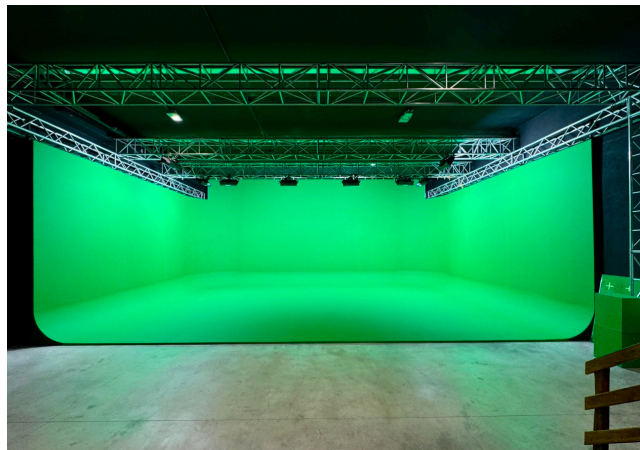

Location 2948

LIMBO
MODERNO
ROMA (RM) ROMA SUD

Limbo alto quasi sei metri (5,7), largo dodici e profondo quasi nove (8,5). L'altezza disponibile sotto l'americana è di 5 metri - Americane e piazzato luci con 8 Aputure P600C - 1 camerino con 2 postazioni make up, 1 postazione per il lavaggio dei capelli, Aria climatizzata, Televisore, divanetti - Filodiffusione stereo con collegamento Bluetooth. Connessione wi-fi - Porta carrabile per ingresso mezzi. Parcheggio piazzale esterno per mezzi tecnici - Zona loft pensata per ospitare il team di produzione. Questa zona è dotata di ben 2 postazioni ufficio, un tavolo per riunione, corner coffee e stampante - Per l'accoglienza dei guests si dispone di un'area privè attrezzata completa di: divanetto, poltrone, aria climatizzata, frigo bar e televisore utile per eventuali proiezioni - Potenza energetica 50kw. Prese di corrente 63A, 32 monofase, 32 trifase. Parcheggi mezzi tecnici