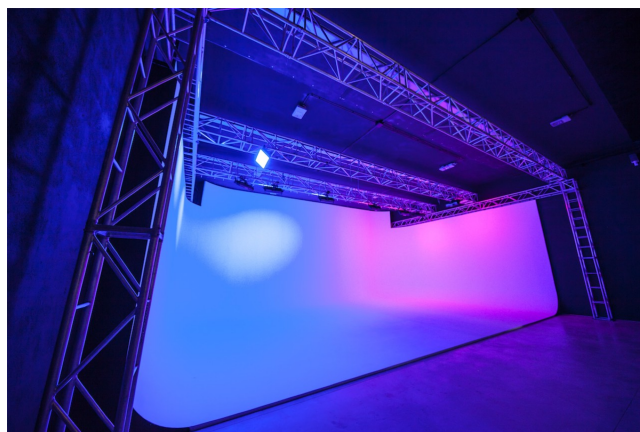

Location 2948

LIMBO
MODERNO
ROMA (RM) ROMA SUD

Limbo alto quasi sei metri (5,7), largo dodici e profondo quasi nove (8,5). L'altezza disponibile sotto l'americana è di 5 metri - Americane e piazzato luci con 8 Aputure P600C - 1 camerino con 2 postazioni make up, 1 postazione per il lavaggio dei capelli, Aria climatizzata, Televisore, divanetti - Filodiffusione stereo con collegamento Bluetooth. Connessione wi-fi - Porta carrabile per ingresso mezzi. Parcheggio piazzale esterno per mezzi tecnici - Zona loft pensata per ospitare il team di produzione. Questa zona è dotata di ben 2 postazioni ufficio, un tavolo per riunione, corner coffee e stampante - Per l'accoglienza dei guests si dispone di un'area privè attrezzata completa di: divanetto, poltrone, aria climatizzata, frigo bar e televisore utile per eventuali proiezioni - Potenza energetica 50kw. Prese di corrente 63A, 32 monofase, 32 trifase. Parcheggi mezzi tecnici