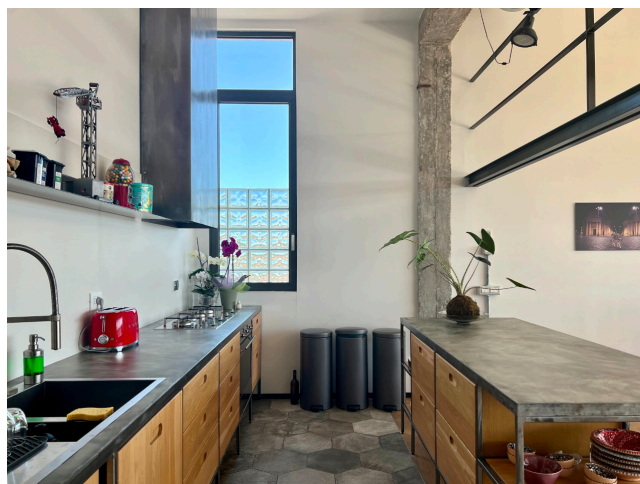

## Location 2945

LOFT  
MODERNO  
ROMA (RM) PORTUENSE

Loft stile newyorchese, ingresso ampio, open space con pianoforte, divani, area pranzo e cucina a vista. Ampie vetrate sul terrazzo. Soppalco con studio, camera da letto con servizi.