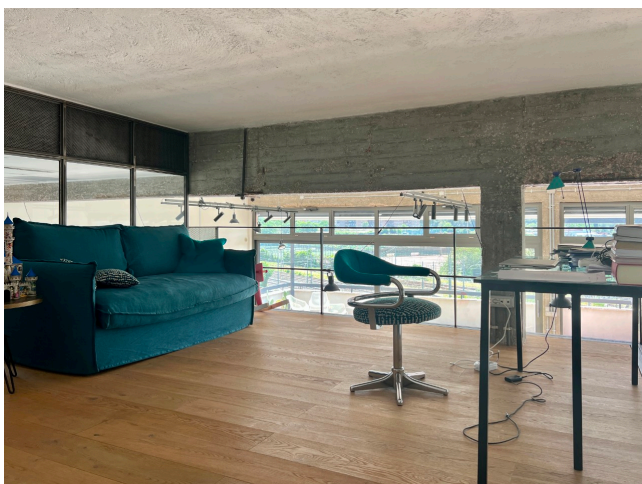

## Location 2945

LOFT  
MODERNO  
ROMA (RM) PORTUENSE

Loft stile newyorchese, ingresso ampio, open space con pianoforte, divani, area pranzo e cucina a vista. Ampie vetrate sul terrazzo. Soppalco con studio, camera da letto con servizi.