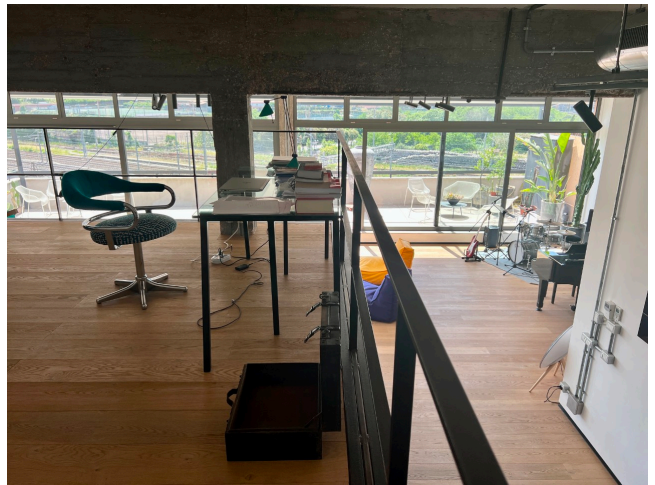

## Location 2945

LOFT  
MODERNO  
ROMA (RM) PORTUENSE

Loft stile newyorchese, ingresso ampio, open space con pianoforte, divani, area pranzo e cucina a vista. Ampie vetrate sul terrazzo. Soppalco con studio, camera da letto con servizi.