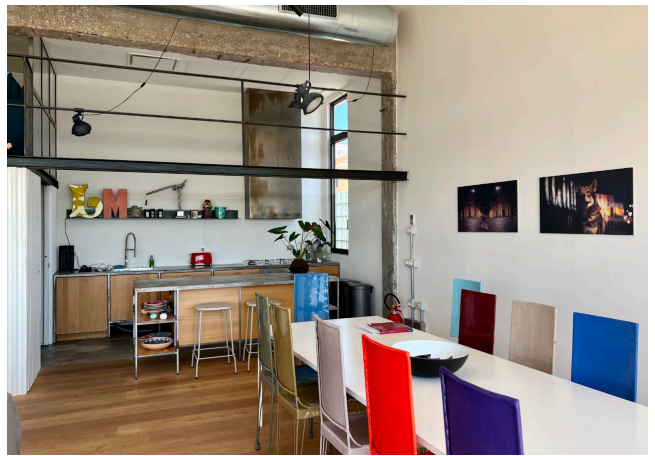

## Location 2945

LOFT  
MODERNO  
ROMA (RM) PORTUENSE

Loft stile newyorchese, ingresso ampio, open space con pianoforte, divani, area pranzo e cucina a vista. Ampie vetrate sul terrazzo. Soppalco con studio, camera da letto con servizi.