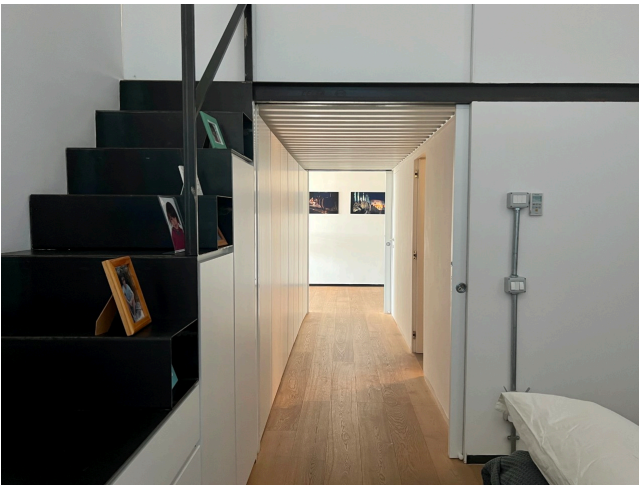

## Location 2945

LOFT  
MODERNO  
ROMA (RM) PORTUENSE

Loft stile newyorchese, ingresso ampio, open space con pianoforte, divani, area pranzo e cucina a vista. Ampie vetrate sul terrazzo. Soppalco con studio, camera da letto con servizi.