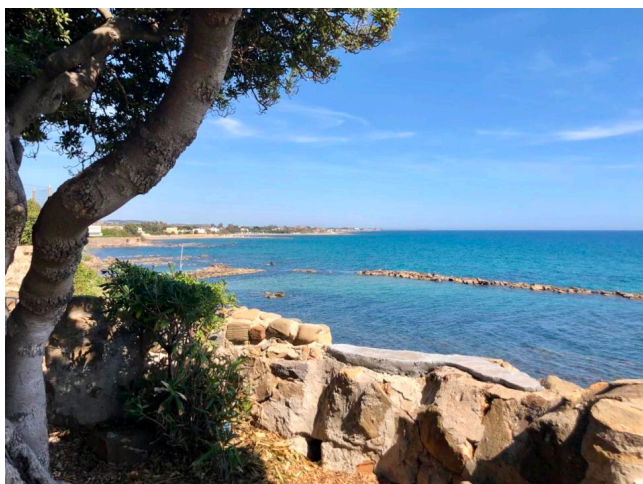

Location 2943

HOTEL
MARE
SANTA MARINELLA (RM)

Hotel anni 70 sul mare, ex struttura religiosa, rigorosa.
Esterni con spiaggia, porto terrazze sul mare! parcheggi privati

Si può consultare la scheda online di questa location all'indirizzo <http://www.inlocation.it/location/2943>