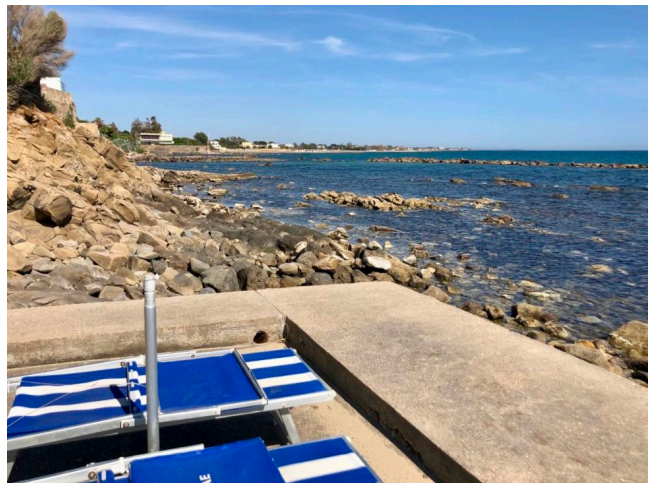

Location 2943

HOTEL
MARE
SANTA MARINELLA (RM)

Hotel anni 70 sul mare, ex struttura religiosa, rigorosa.
Esterni con spiaggia, porto terrazze sul mare! parcheggi privati

Si può consultare la scheda online di questa location all'indirizzo <http://www.inlocation.it/location/2943>