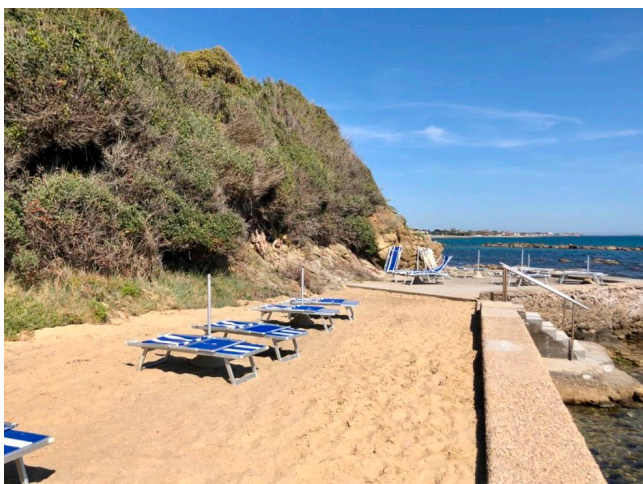

Location 2943

HOTEL
MARE
SANTA MARINELLA (RM)

Hotel anni 70 sul mare, ex struttura religiosa, rigorosa.
Esterni con spiaggia, porto terrazze sul mare! parcheggi privati

Si può consultare la scheda online di questa location all'indirizzo <http://www.inlocation.it/location/2943>