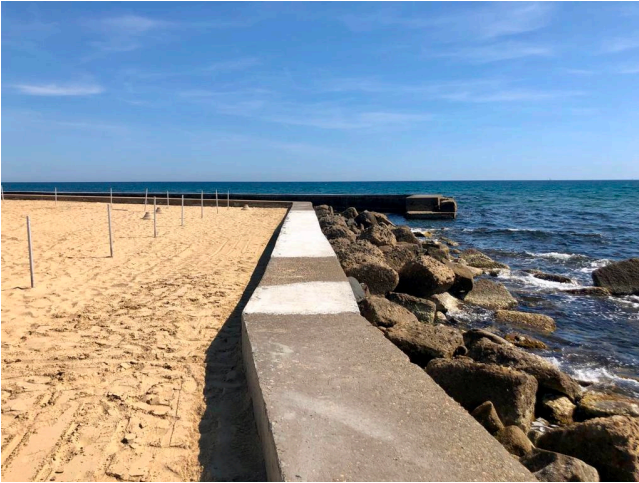

Location 2943

HOTEL
MARE
SANTA MARINELLA (RM)

Hotel anni 70 sul mare, ex struttura religiosa, rigorosa.
Esterni con spiaggia, porto terrazze sul mare! parcheggi privati

Si può consultare la scheda online di questa location all'indirizzo <http://www.inlocation.it/location/2943>