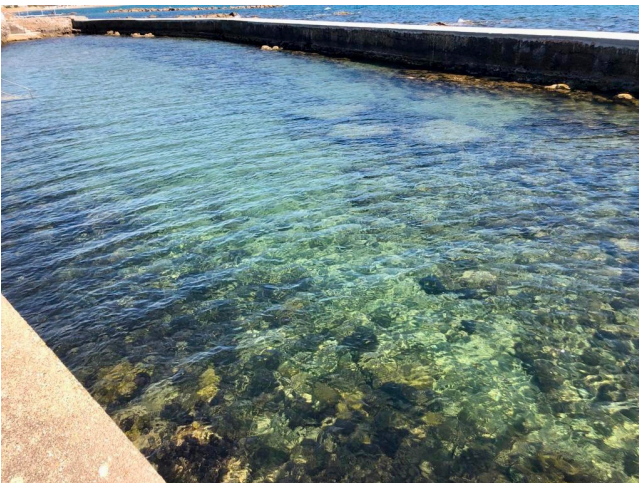

Location 2943

HOTEL
MARE
SANTA MARINELLA (RM)

Hotel anni 70 sul mare, ex struttura religiosa, rigorosa.
Esterni con spiaggia, porto terrazze sul mare! parcheggi privati

Si può consultare la scheda online di questa location all'indirizzo <http://www.inlocation.it/location/2943>