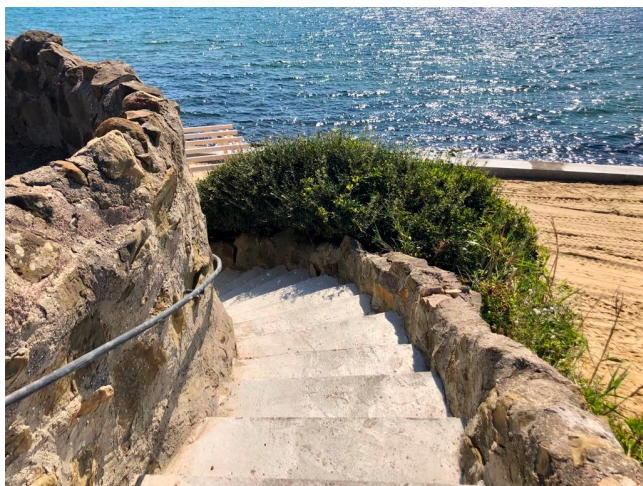

Location 2943

HOTEL
MARE
SANTA MARINELLA (RM)

Hotel anni 70 sul mare, ex struttura religiosa, rigorosa.
Esterni con spiaggia, porto terrazze sul mare! parcheggi privati

Si può consultare la scheda online di questa location all'indirizzo <http://www.inlocation.it/location/2943>