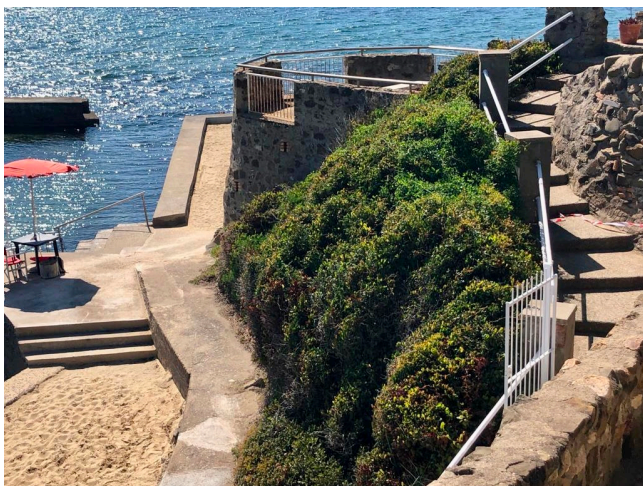

Location 2943

HOTEL
MARE
SANTA MARINELLA (RM)

Hotel anni 70 sul mare, ex struttura religiosa, rigorosa.
Esterni con spiaggia, porto terrazze sul mare! parcheggi privati

Si può consultare la scheda online di questa location all'indirizzo <http://www.inlocation.it/location/2943>