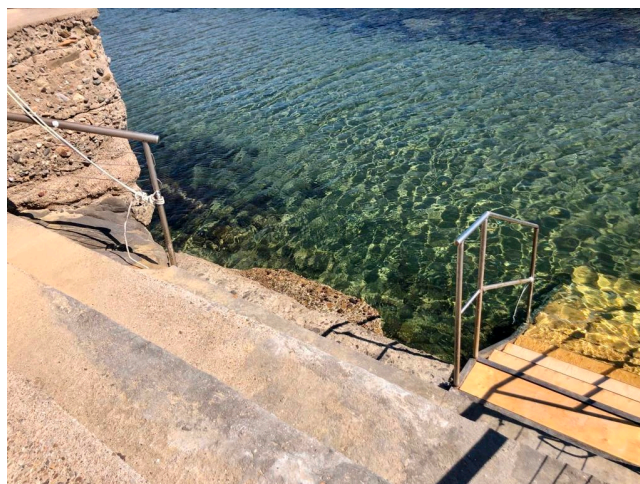

Location 2943

HOTEL
MARE
SANTA MARINELLA (RM)

Hotel anni 70 sul mare, ex struttura religiosa, rigorosa.
Esterni con spiaggia, porto terrazze sul mare! parcheggi privati

Si può consultare la scheda online di questa location all'indirizzo <http://www.inlocation.it/location/2943>