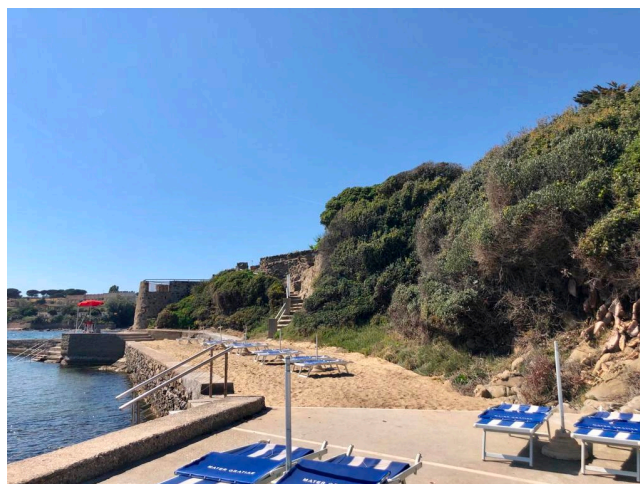

Location 2943

HOTEL
MARE
SANTA MARINELLA (RM)

Hotel anni 70 sul mare, ex struttura religiosa, rigorosa.
Esterni con spiaggia, porto terrazze sul mare! parcheggi privati

Si può consultare la scheda online di questa location all'indirizzo <http://www.inlocation.it/location/2943>