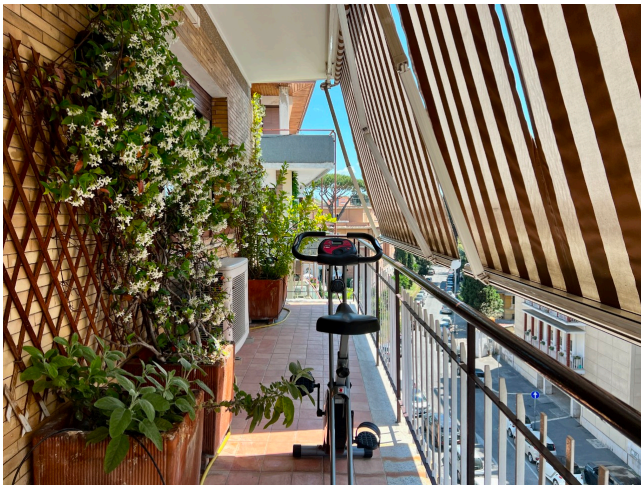

Location 2940

APPARTAMENTO
CLASSICO
ROMA (RM) SALARIO - TRIESTE

Appartamento in stile classico con ingresso salone doppio balconato, tre camere da letto e grande cucina.

Si può consultare la scheda online di questa location all'indirizzo <http://www.inlocation.it/location/2940>