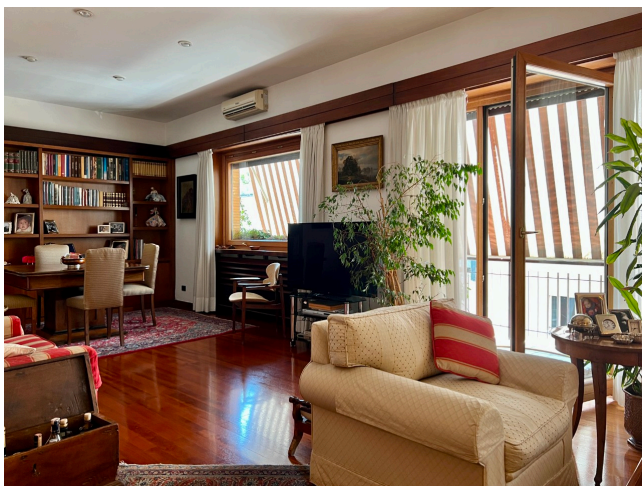

Location 2940

APPARTAMENTO
CLASSICO
ROMA (RM) SALARIO - TRIESTE

Appartamento in stile classico con ingresso salone doppio balconato, tre camere da letto e grande cucina.

Si può consultare la scheda online di questa location all'indirizzo <http://www.inlocation.it/location/2940>