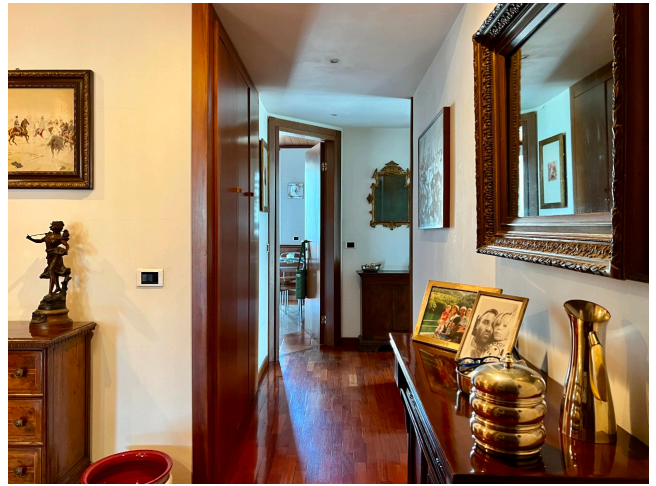

Location 2940

APPARTAMENTO
CLASSICO
ROMA (RM) SALARIO - TRIESTE

Appartamento in stile classico con ingresso salone doppio balconato, tre camere da letto e grande cucina.

Si può consultare la scheda online di questa location all'indirizzo <http://www.inlocation.it/location/2940>