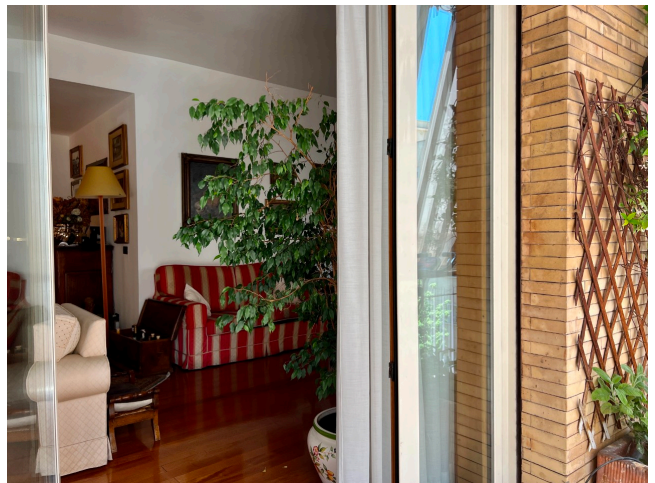

Location 2940

APPARTAMENTO
CLASSICO
ROMA (RM) SALARIO - TRIESTE

Appartamento in stile classico con ingresso salone doppio balconato, tre camere da letto e grande cucina.

Si può consultare la scheda online di questa location all'indirizzo <http://www.inlocation.it/location/2940>