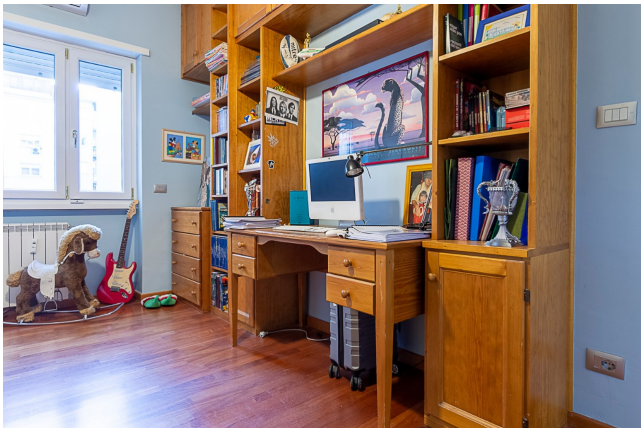

## Location 2939

APPARTAMENTO  
CONTEMPORANEO  
ROMA (RM) PONTE MILVIO - FARNESINA - CASSIA

Appartamento cicontemporaneo con nuri colorati, ampie stanze letto.

Si può consultare la scheda online di questa location all'indirizzo <http://www.inlocation.it/location/2939>