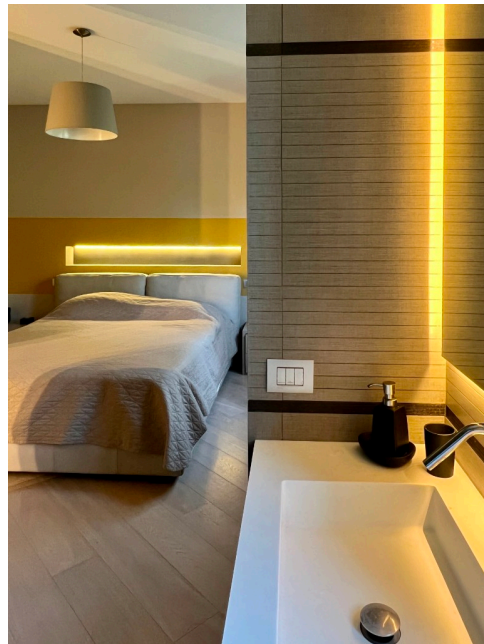

Location 2938

VILLA
MODERNA
ROMA (RM) ROMA NORD

Villa moderna disposta su quattro livelli. Ingresso su openspace con salotto, pranzo e cucina a vista, affacciata con ampie vetrate sul giardino a 360°. Al primo piano 3 stanze da letto con servizi. Secondo piano con stanza ed ampio terrazzo a livello. Al -1, garage, cantina ed aree tecniche.