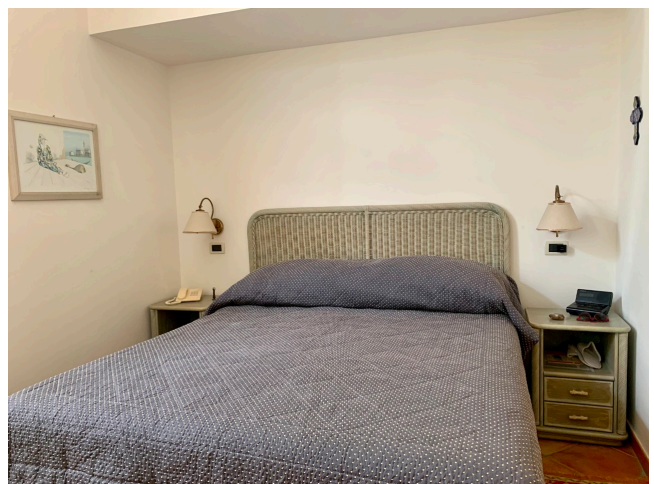

Location 2933

VILLA
MARE
SANTA MARINELLA (RM)

Villa sul mare con scesa e giardini privati, terrazza solarium.
Parcheggi privati

Si può consultare la scheda online di questa location all'indirizzo <http://www.inlocation.it/location/2933>