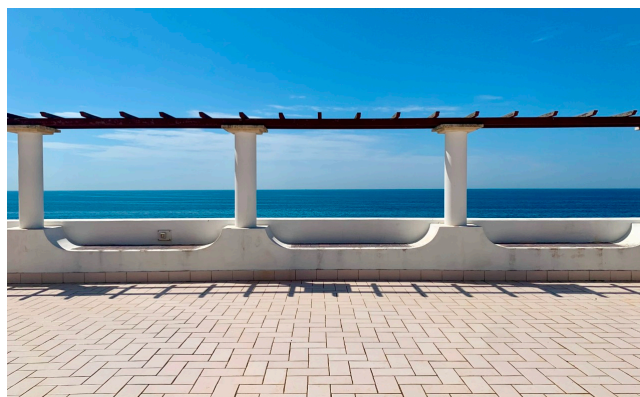

Location 2933

VILLA
MARE
SANTA MARINELLA (RM)

Villa sul mare con scesa e giardini privati, terrazza solarium.
Parcheggi privati

Si può consultare la scheda online di questa location all'indirizzo <http://www.inlocation.it/location/2933>