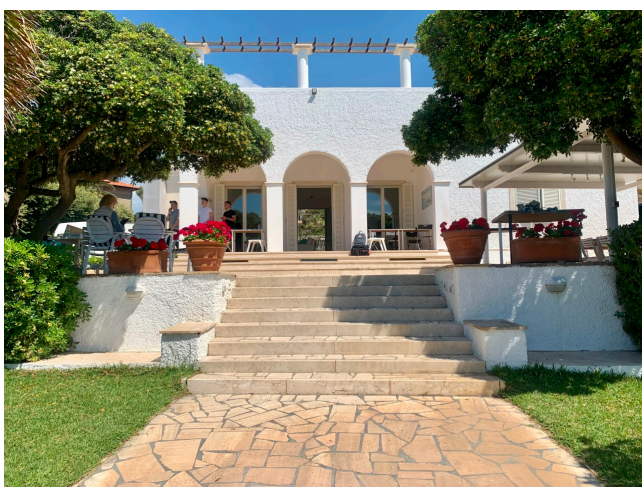

Location 2933

VILLA
MARE
SANTA MARINELLA (RM)

Villa sul mare con scesa e giardini privati, terrazza solarium.
Parcheggi privati

Si può consultare la scheda online di questa location all'indirizzo <http://www.inlocation.it/location/2933>