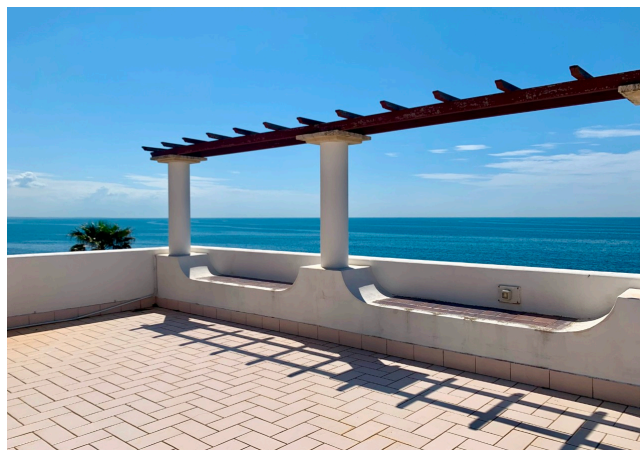

Location 2933

VILLA
MARE
SANTA MARINELLA (RM)

Villa sul mare con scesa e giardini privati, terrazza solarium.
Parcheggi privati

Si può consultare la scheda online di questa location all'indirizzo <http://www.inlocation.it/location/2933>