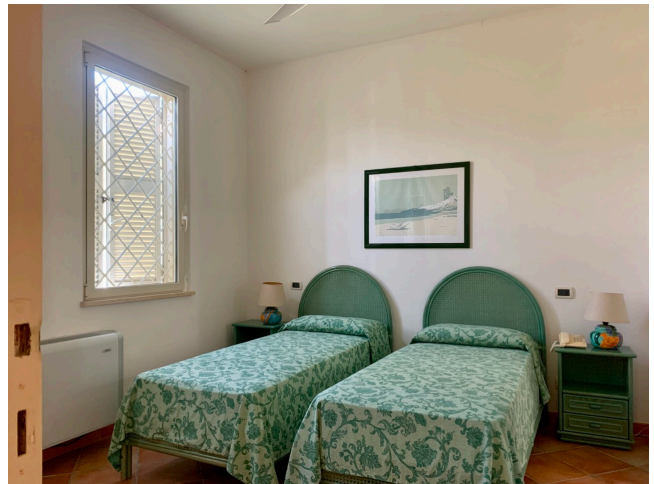

Location 2933

VILLA
MARE
SANTA MARINELLA (RM)

Villa sul mare con scesa e giardini privati, terrazza solarium.
Parcheggi privati

Si può consultare la scheda online di questa location all'indirizzo <http://www.inlocation.it/location/2933>