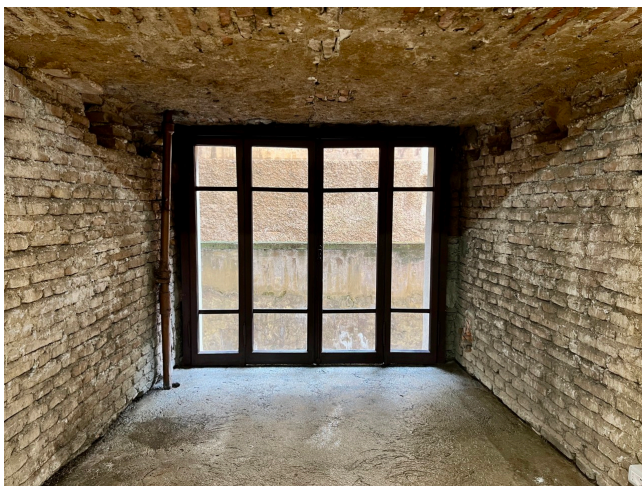

## Location 2932

GROTTA / CARCERE

ROMA (RM) TERMINI - VENETO

AL MOMENTO NON DISPONIBILE PER CAMBIO DI PROPRIETA' - Bunker con soffitti a volta di 150mq, con due finestre ed un accesso.

Si può consultare la scheda online di questa location all'indirizzo <http://www.inlocation.it/location/2932>