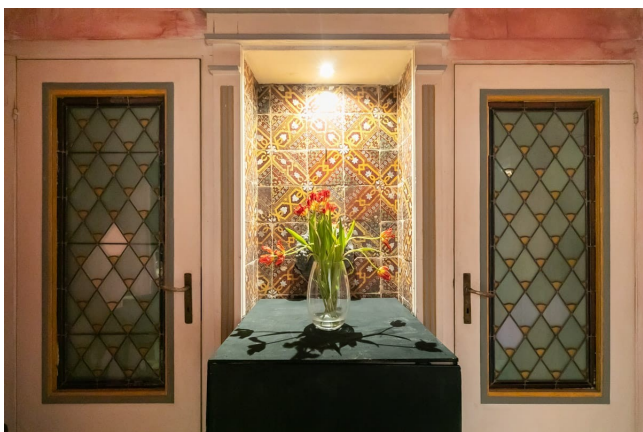

Location 2931

APPARTAMENTO
BOHEMIEN
ROMA (RM) NAVONA / CAMPO DE' FIORI / PANTHEON

appartamento con vista su una piazza del centro, salone con cucina a vista, due camere, servizi.

Si può consultare la scheda online di questa location all'indirizzo <http://www.inlocation.it/location/2931>