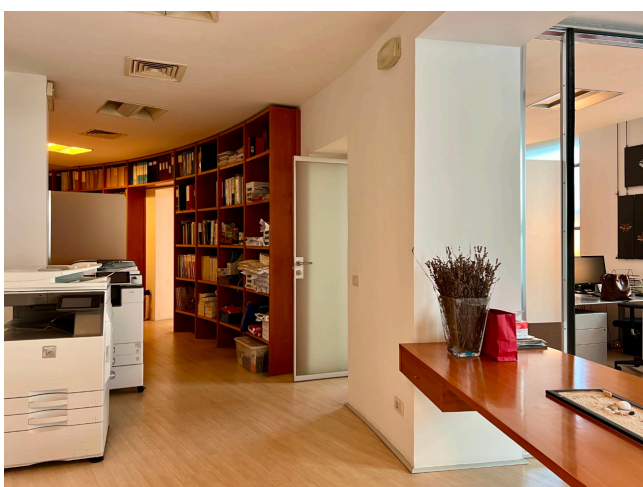

Location 2927

UFFICIO
MODERNO
ROMA (RM) SALARIO - TRIESTE

Studio di Architetti a piano terra con ingresso reception, uffici con divisioni a vetri, sala riunioni.

Si può consultare la scheda online di questa location all'indirizzo <http://www.inlocation.it/location/2927>