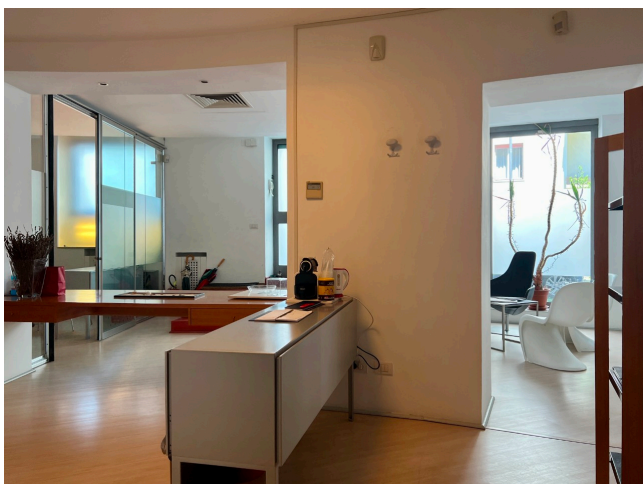

Location 2927

UFFICIO
MODERNO
ROMA (RM) SALARIO - TRIESTE

Studio di Architetti a piano terra con ingresso reception, uffici con divisioni a vetri, sala riunioni.

Si può consultare la scheda online di questa location all'indirizzo <http://www.inlocation.it/location/2927>