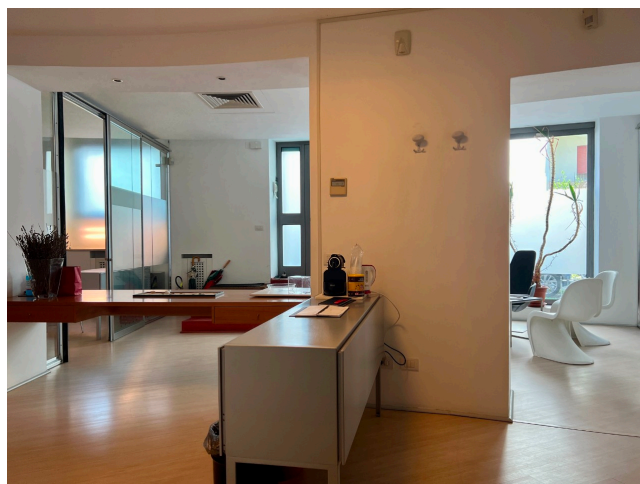

Location 2927

UFFICIO
MODERNO
ROMA (RM) SALARIO - TRIESTE

Studio di Architetti a piano terra con ingresso reception, uffici con divisioni a vetri, sala riunioni.

Si può consultare la scheda online di questa location all'indirizzo <http://www.inlocation.it/location/2927>