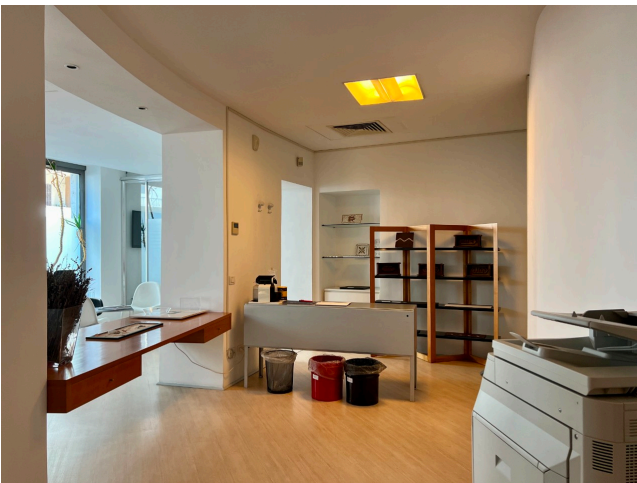

Location 2927

UFFICIO
MODERNO
ROMA (RM) SALARIO - TRIESTE

Studio di Architetti a piano terra con ingresso reception, uffici con divisioni a vetri, sala riunioni.

Si può consultare la scheda online di questa location all'indirizzo <http://www.inlocation.it/location/2927>