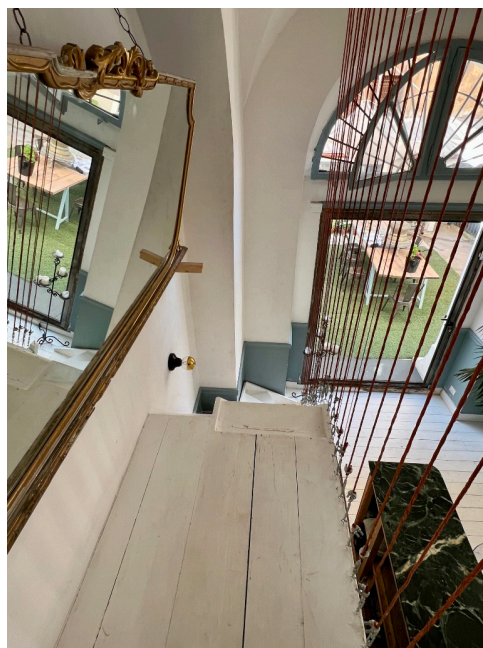

Location 2925

LOFT
BOHEMIEN
ROMA (RM) TRASTEVERE

Loft a piano terra con cortile privato attrezzato a Trastevere.
Ingresso, salone doppia altezza, angolo cucina, soppalco,
due vetrate apribili sul cortile. 6kw disponibili.