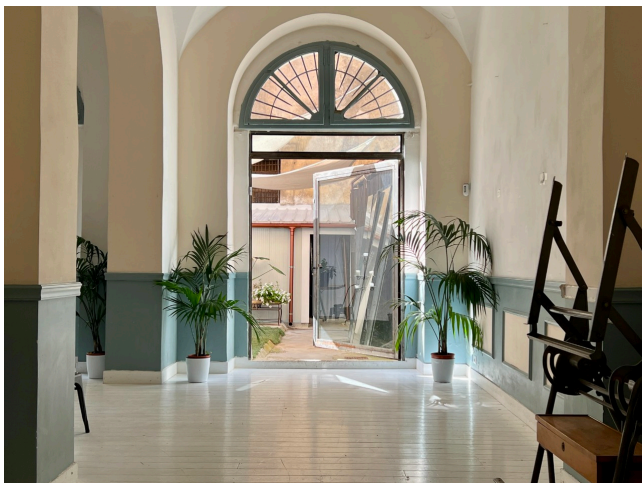

Location 2925

LOFT
BOHEMIEN
ROMA (RM) TRASTEVERE

Loft a piano terra con cortile privato attrezzato a Trastevere.
Ingresso, salone doppia altezza, angolo cucina, soppalco,
due vetrate apribili sul cortile. 6kw disponibili.