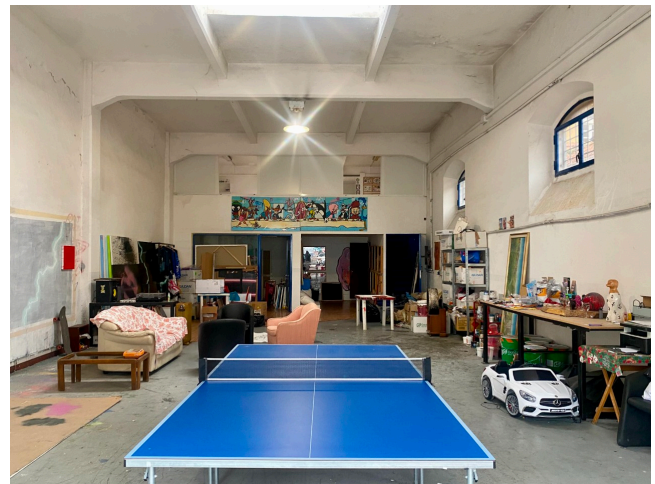

Location 2924

LOFT
GIÙ DI TONO
ROMA (RM) OSTIENSE

Studio d'artista

Si può consultare la scheda online di questa location all'indirizzo <http://www.inlocation.it/location/2924>