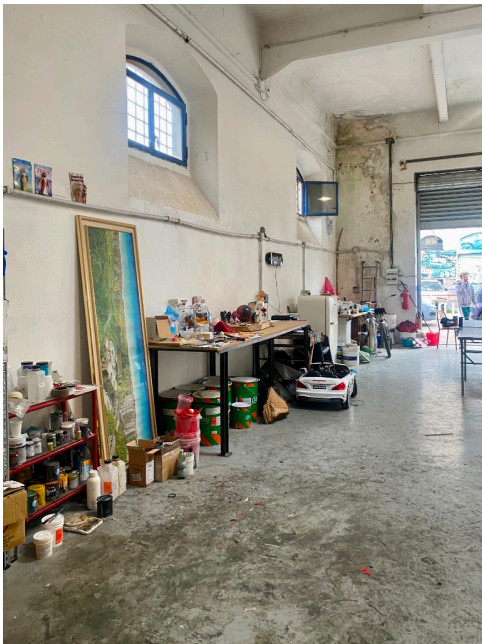

Location 2924

LOFT
GIÙ DI TONO
ROMA (RM) OSTIENSE

Studio d'artista

Si può consultare la scheda online di questa location all'indirizzo <http://www.inlocation.it/location/2924>