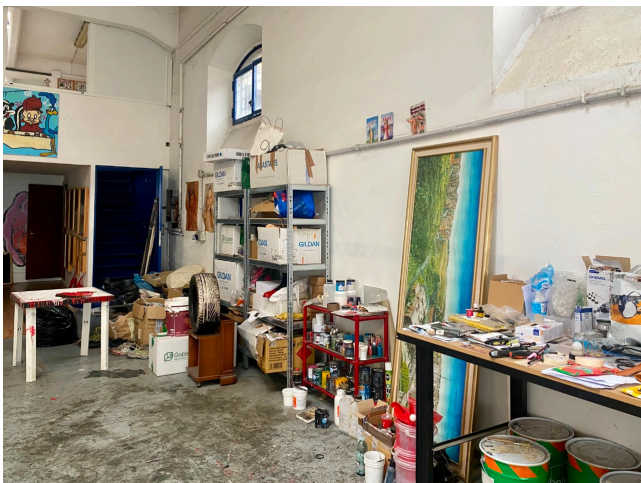

Location 2924

LOFT
GIÙ DI TONO
ROMA (RM) OSTIENSE

Studio d'artista

Si può consultare la scheda online di questa location all'indirizzo <http://www.inlocation.it/location/2924>