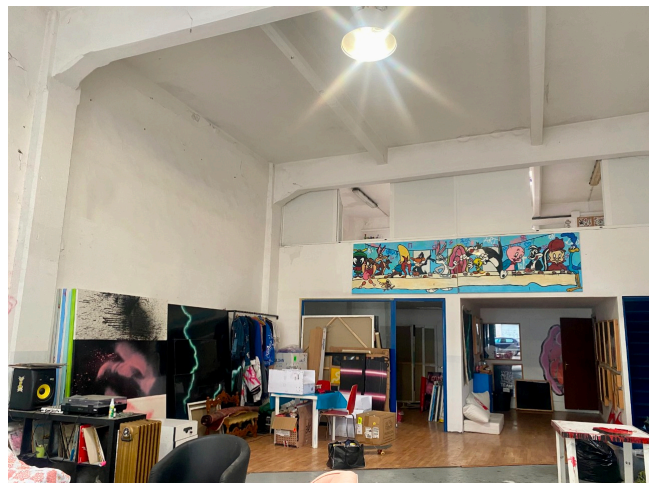

Location 2924

LOFT
GIÙ DI TONO
ROMA (RM) OSTIENSE

Studio d'artista

Si può consultare la scheda online di questa location all'indirizzo <http://www.inlocation.it/location/2924>