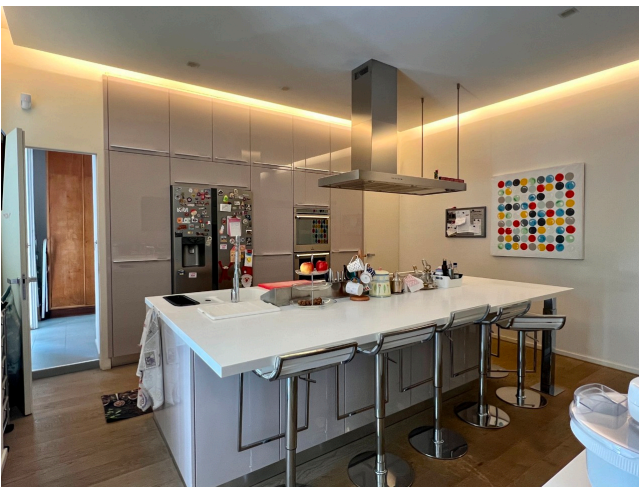

Location 2920

APPARTAMENTO
MODERNO
ROMA (RM) PARIOLI - PINCIANO - FLAMINIO

Appartamento al primo piano di 300mq con area esterna.
Ingresso scenico con accesso alla grande cucina, sala
pranzo, salone, ampio studio ed area notte con due stanze
da letto e servizi.