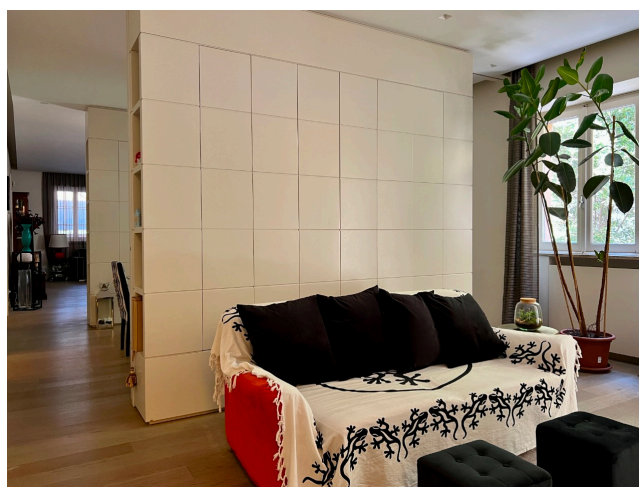

Location 2920

APPARTAMENTO
MODERNO
ROMA (RM) PARIOLI - PINCIANO - FLAMINIO

Appartamento al primo piano di 300mq con area esterna.
Ingresso scenico con accesso alla grande cucina, sala
pranzo, salone, ampio studio ed area notte con due stanze
da letto e servizi.