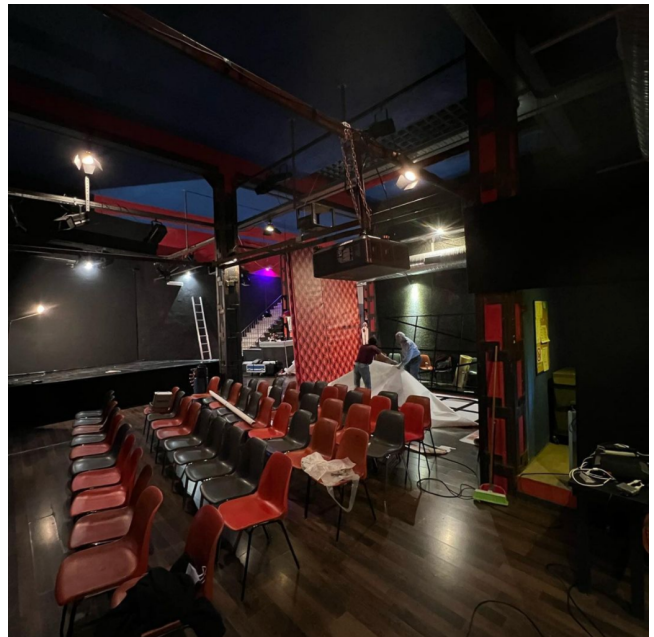

Location 292

TEATRO
CONTEMPORANEO
ROMA (RM) SAN GIOVANNI - CARACALLA

Bel teatro con spazi per eventi. parcheggio

Si può consultare la scheda online di questa location all'indirizzo <http://www.inlocation.it/location/292>