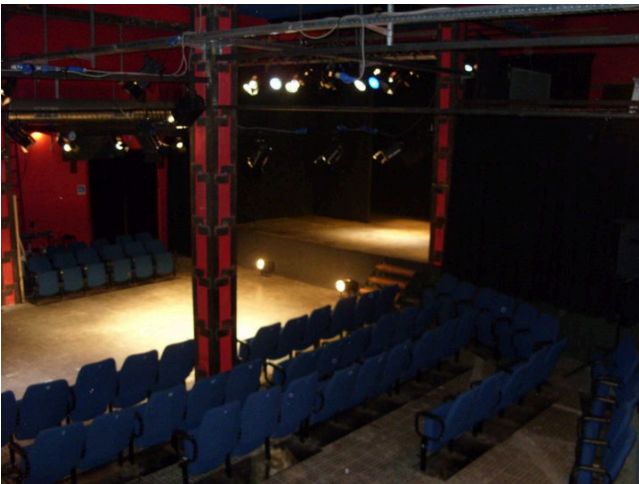

Location 292

TEATRO
CONTEMPORANEO
ROMA (RM) SAN GIOVANNI - CARACALLA

Bel teatro con spazi per eventi. parcheggio

Si può consultare la scheda online di questa location all'indirizzo <http://www.inlocation.it/location/292>