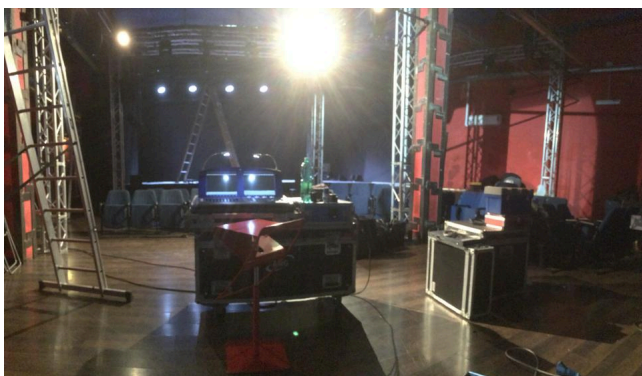

Location 292

TEATRO
CONTEMPORANEO
ROMA (RM) SAN GIOVANNI - CARACALLA

Bel teatro con spazi per eventi. parcheggio

Si può consultare la scheda online di questa location all'indirizzo <http://www.inlocation.it/location/292>