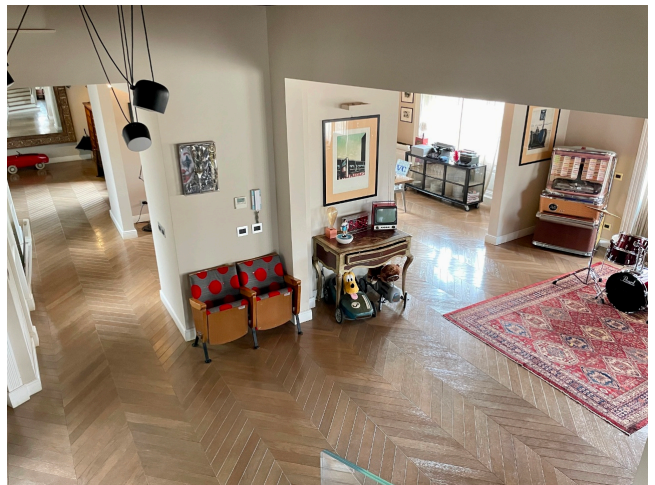

Location 2917

APPARTAMENTO
LUSSUOSO
ROMA SALARIO - TRIESTE

Elegante appartamento al piano attico di palazzo d'edoca. Grandi spazi fra cui saloni, zona notte e cucina dai soffitti alti e dalle finiture di grande pregio. Arredi esclusivi e di design. Terrazzi scenici.