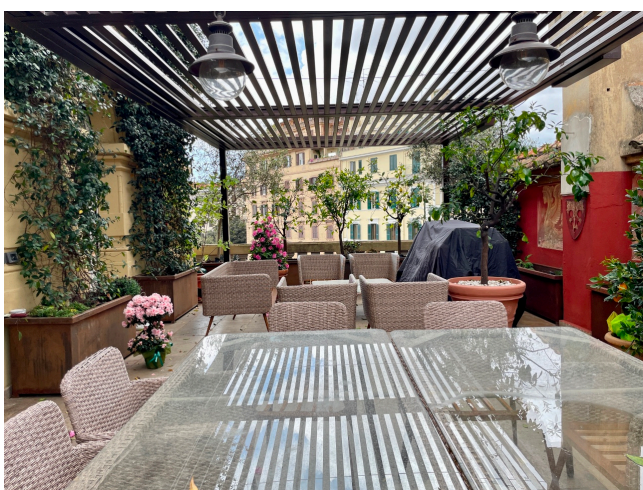

Location 2917

APPARTAMENTO
LUSSUOSO
ROMA SALARIO - TRIESTE

Elegante appartamento al piano attico di palazzo d'edoca. Grandi spazi fra cui saloni, zona notte e cucina dai soffitti alti e dalle finiture di grande pregio. Arredi esclusivi e di design. Terrazzi scenici.