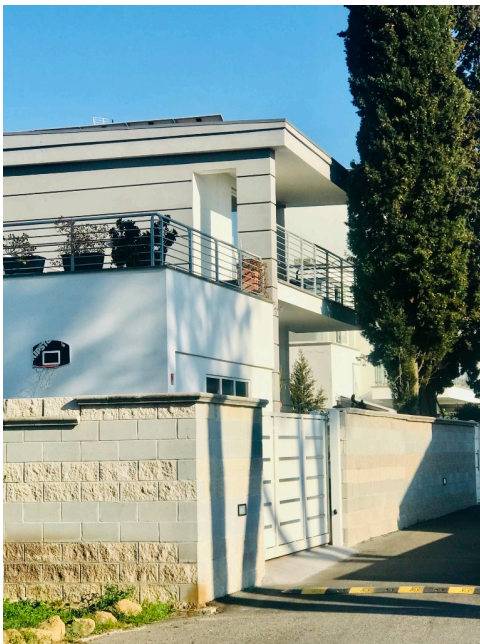

Location 2915

VILLA
MODERNA
ROMA (RM) ROMA SUD

Villetta capofila su due livelli

Si può consultare la scheda online di questa location all'indirizzo <http://www.inlocation.it/location/2915>