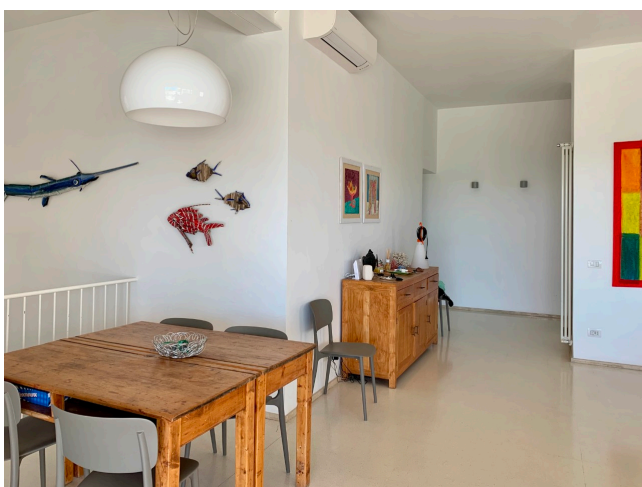

Location 2914

VILLA
CONTEMPORANEA
SANTA MARINELLA (RM)

Villetta con bella terrazza con vista mare a Santa Marinella

Si può consultare la scheda online di questa location all'indirizzo <http://www.inlocation.it/location/2914>