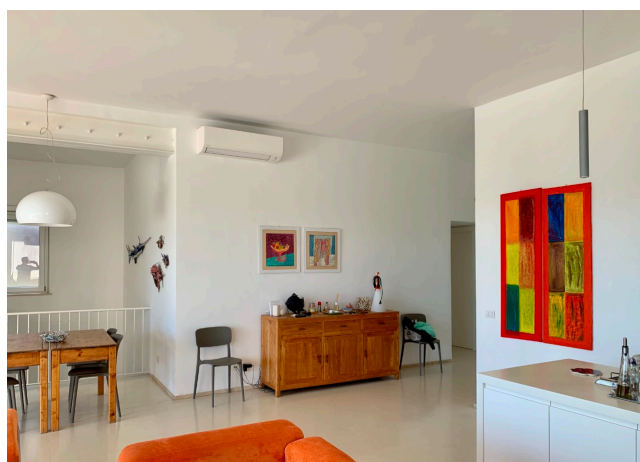

Location 2914

VILLA
CONTEMPORANEA
SANTA MARINELLA (RM)

Villetta con bella terrazza con vista mare a Santa Marinella

Si può consultare la scheda online di questa location all'indirizzo <http://www.inlocation.it/location/2914>