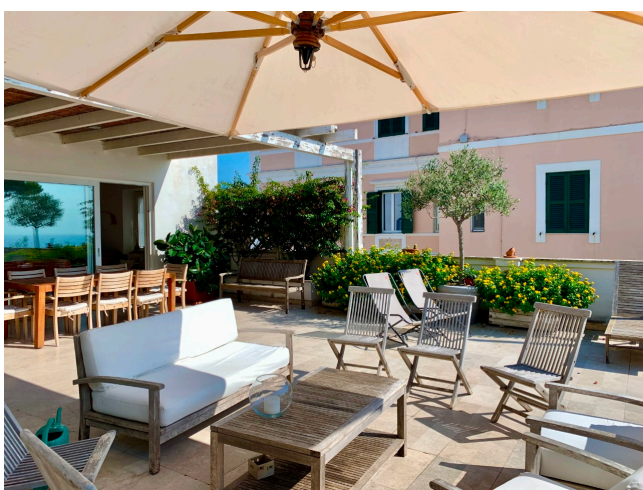

Location 2914

VILLA
CONTEMPORANEA
SANTA MARINELLA (RM)

Villetta con bella terrazza con vista mare a Santa Marinella

Si può consultare la scheda online di questa location all'indirizzo <http://www.inlocation.it/location/2914>