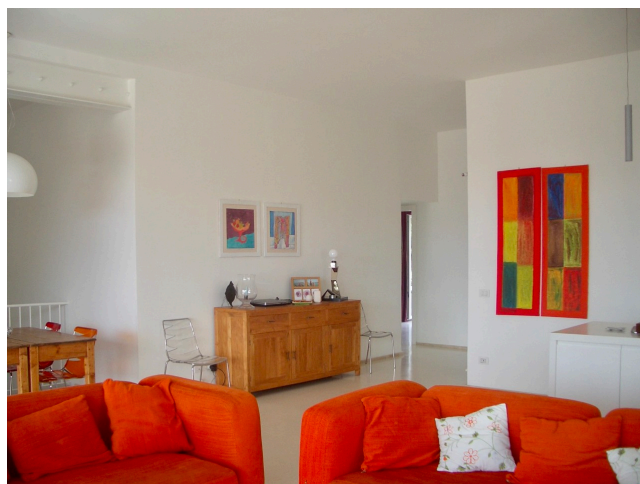

Location 2914

VILLA
CONTEMPORANEA
SANTA MARINELLA (RM)

Villetta con bella terrazza con vista mare a Santa Marinella

Si può consultare la scheda online di questa location all'indirizzo <http://www.inlocation.it/location/2914>