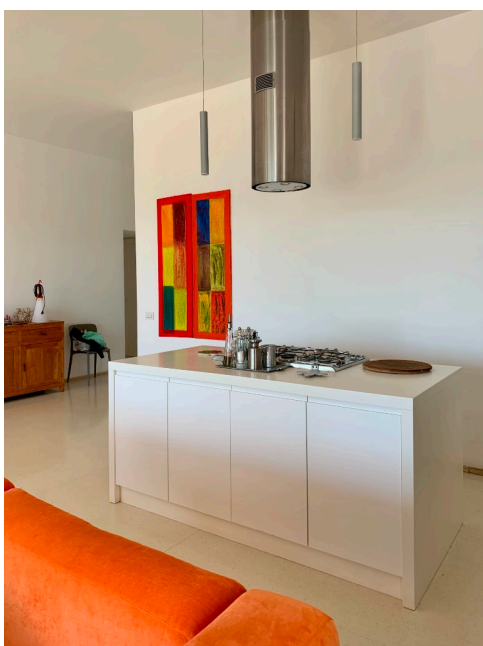

Location 2914

VILLA
CONTEMPORANEA
SANTA MARINELLA (RM)

Villetta con bella terrazza con vista mare a Santa Marinella

Si può consultare la scheda online di questa location all'indirizzo <http://www.inlocation.it/location/2914>