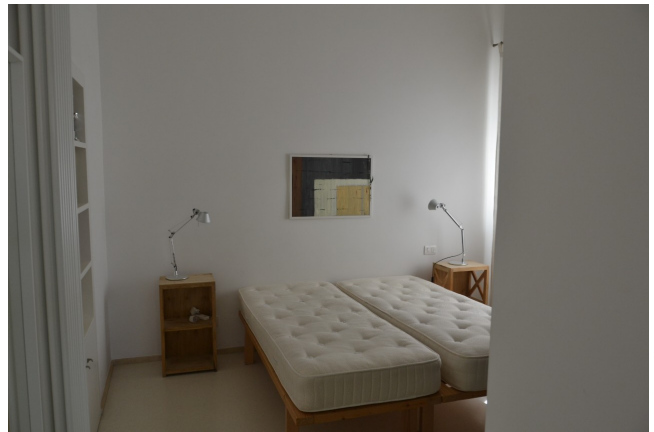

Location 2914

VILLA
CONTEMPORANEA
SANTA MARINELLA (RM)

Villetta con bella terrazza con vista mare a Santa Marinella

Si può consultare la scheda online di questa location all'indirizzo <http://www.inlocation.it/location/2914>