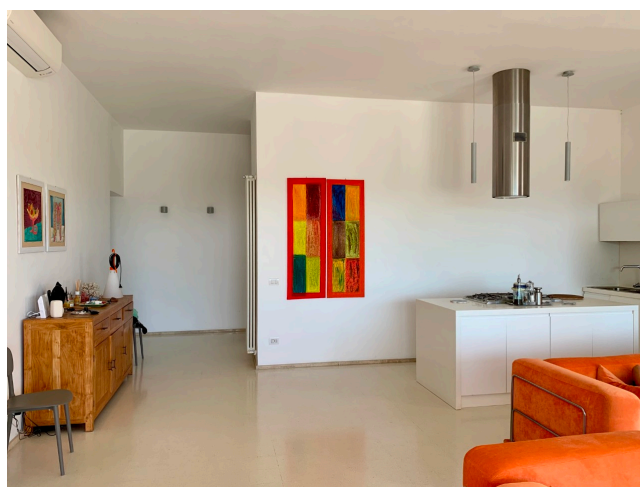

Location 2914

VILLA
CONTEMPORANEA
SANTA MARINELLA (RM)

Villetta con bella terrazza con vista mare a Santa Marinella

Si può consultare la scheda online di questa location all'indirizzo <http://www.inlocation.it/location/2914>