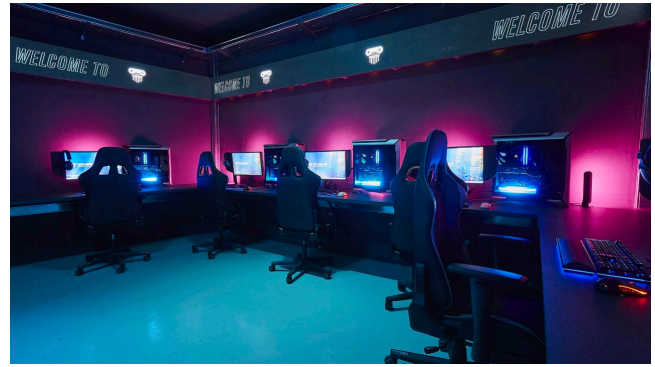

Location 2913

LOFT
MODERNO
ROMA (RM)

Location tecnologica con simulatori

Si può consultare la scheda online di questa location all'indirizzo <http://www.inlocation.it/location/2913>