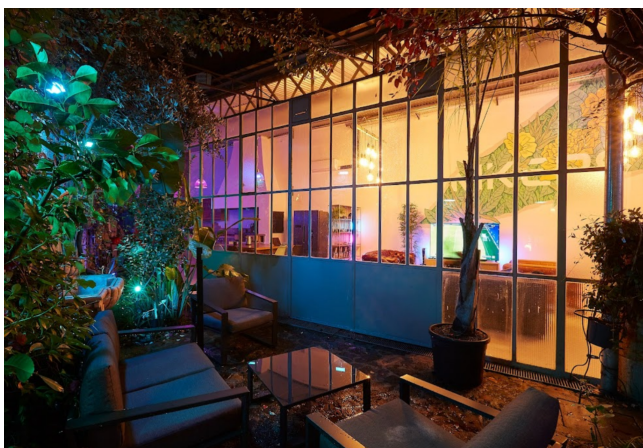

Location 2913

LOFT
MODERNO
ROMA (RM)

Location tecnologica con simulatori

Si può consultare la scheda online di questa location all'indirizzo <http://www.inlocation.it/location/2913>