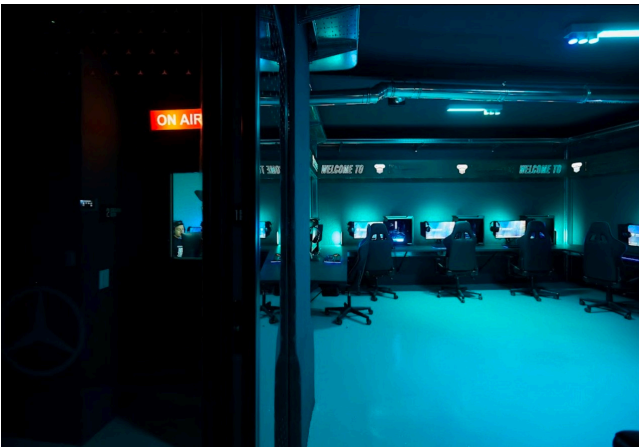

Location 2913

LOFT
MODERNO
ROMA (RM)

Location tecnologica con simulatori

Si può consultare la scheda online di questa location all'indirizzo <http://www.inlocation.it/location/2913>