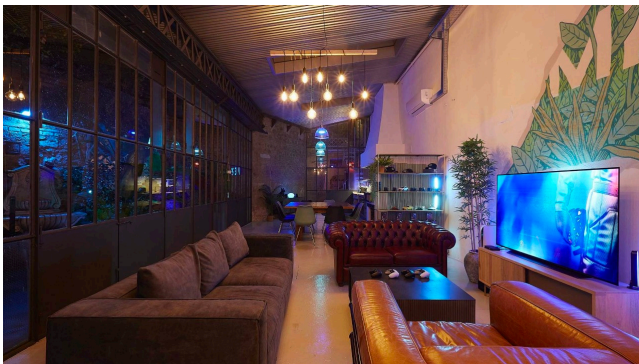

Location 2913

LOFT
MODERNO
ROMA (RM)

Location tecnologica con simulatori

Si può consultare la scheda online di questa location all'indirizzo <http://www.inlocation.it/location/2913>